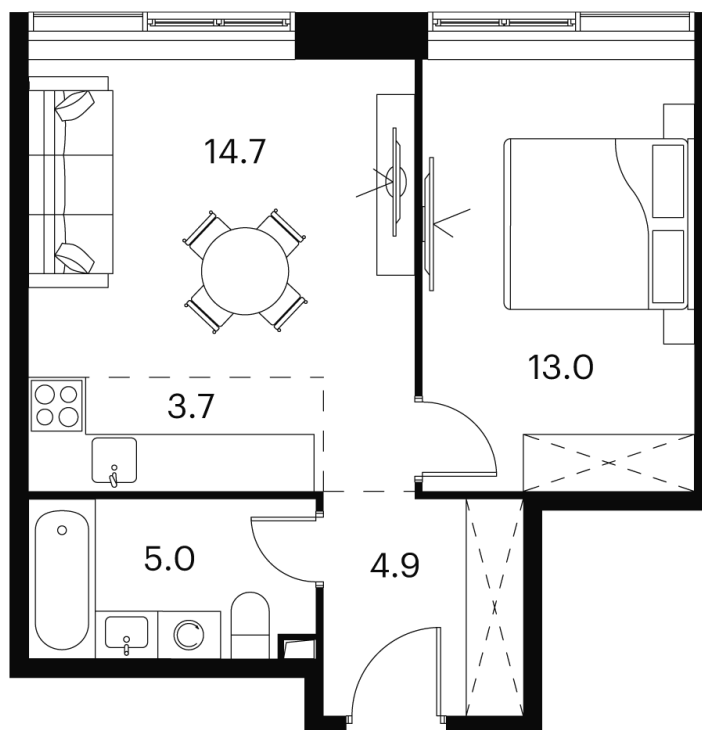

Номер: 805

Отсканируйте QR-код и
смотрите на сайте akvilon-
signal.ru

1 КОМНАТНАЯ 41.3 м²

~~19 300 747 руб.~~

14 475 560 руб.

В ипотеку от **32 662 руб.**

Скидка

White Box

01.07.2026 06:10 (Мск)

Не является публичной офертой, цена может быть скорректирована.
Информация взята с сайта «akvilon-signal.ru».

На этаже 16

1 комнатная 41.3 м²

Корпус 2
План 16 этажа

01.07.2026 06:10 (Мск)