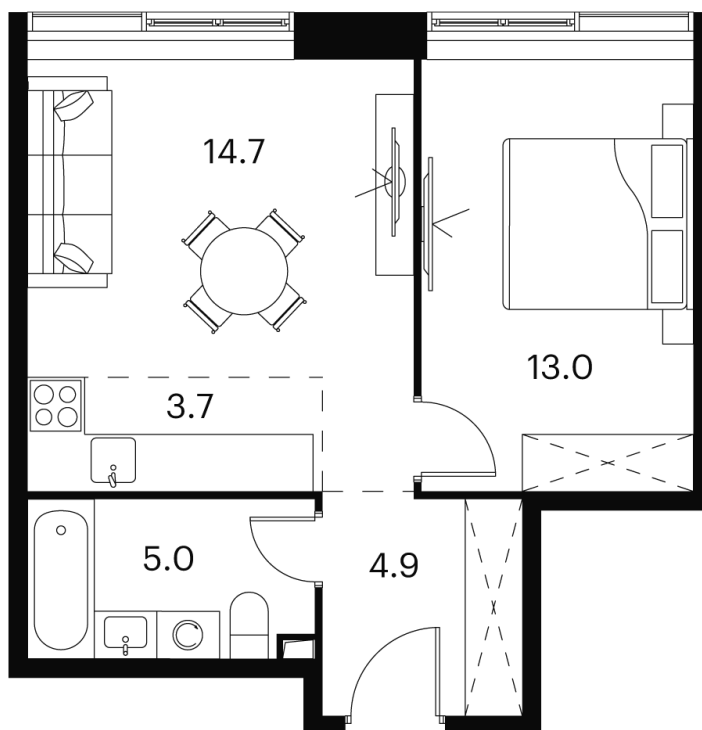

Номер: 805

Отсканируйте QR-код и
смотрите на сайте akvilon-
signal.ru

1 Комнатная 41.3 м²

~~16 160 401 руб.~~

12 120 301 руб.

Скидка

White Box

На улицу

Корпус

Корпус 2

Этаж

16

Секция

1

24.11.2024, 04:56

Не является публичной офертой, цена может быть скорректирована.
Информация взята с сайта «akvilon-signal.ru»

На этаже 16

1 комнатная 41.3 м²

Корпус 2
План 16 этажа

- XS
- 1K
- S
- M

24.11.2024, 04:56

Не является публичной офертой, цена может быть скорректирована.
Информация взята с сайта «akvilon-signal.ru»

На генплане Корпус 2