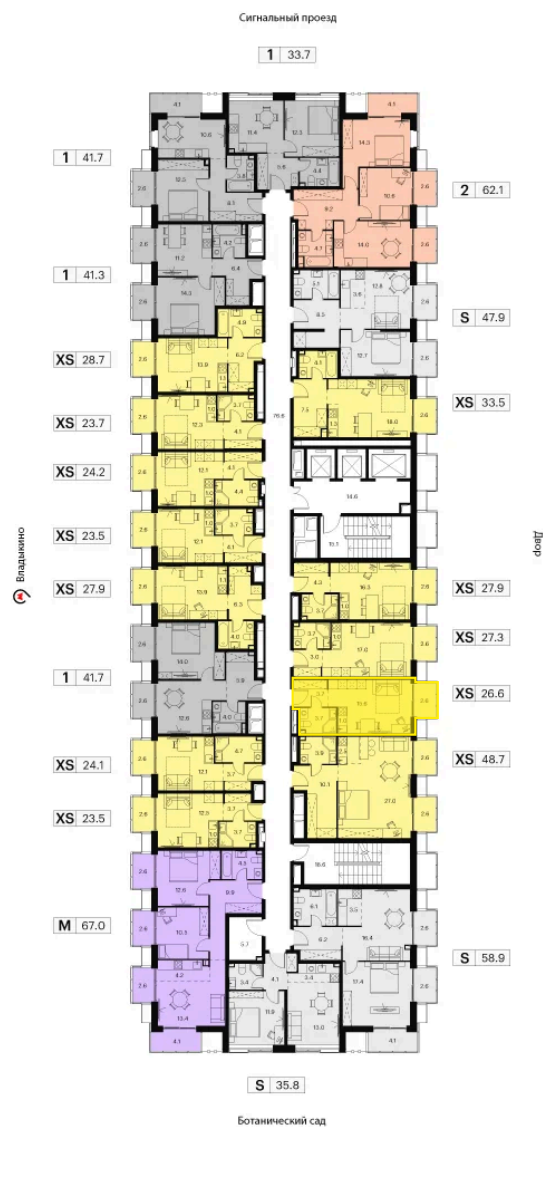

Номер: 378

студия 26.6 м²

Отсканируйте QR-код и
смотрите на сайте akvilon-
signal.ru

~~15 223 712 руб.~~

11 417 784 руб.

В ипотеку от 50 181 руб.

Скидка

White Box

Во двор

С балконом

Корпус	Корпус 1	Этаж	18
Секция	1		

24.04.2026 07:22 (Мск)

Не является публичной офертой, цена может быть скорректирована.
Информация взята с сайта «akvilon-signal.ru»

На этаже 18

Студия 26.6 м²

Корпус 1
План 8-15, 17-23 этажа

24.04.2026 07:22 (Мск)

Не является публичной офертой, цена может быть скорректирована.
Информация взята с сайта «akvilon-signal.ru»

На генплане
Корпус 1

Студия 26.6 м²

24.04.2026 07:22 (Мск)