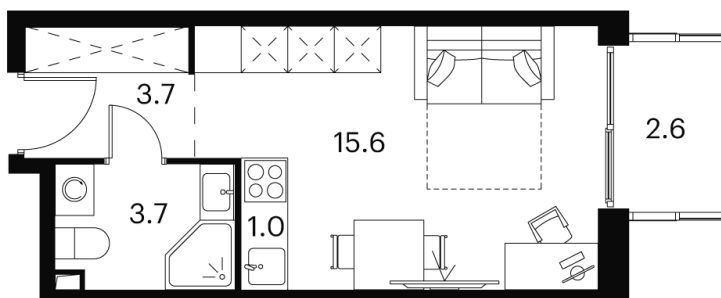

Номер: 378

студия 26.6 м²

Отсканируйте QR-код и
смотрите на сайте
akvilon-signal.ru

~~11 653 956 руб.~~

8 740 467 руб.

-25.00%

White Box

Во двор

С балконом

Корпус	Корпус 1	Этаж	18
Секция	1		

16.09.2024, 18:51

Не является публичной офертой, цена может быть скорректирована. Информация взята с сайта «akvilon-signal.ru»

На этаже 18

Студия 26.6 м²

Корпус 1
План 8-15, 17-23 этажа

16.09.2024, 18:51

Не является публичной офертой, цена может быть скорректирована. Информация взята с сайта «akvilon-signal.ru»

На генплане Корпус 1

Студия 26.6 м²

16.09.2024, 18:51

Не является публичной офертой, цена может быть скорректирована. Информация взята с сайта «akvilon-signal.ru»