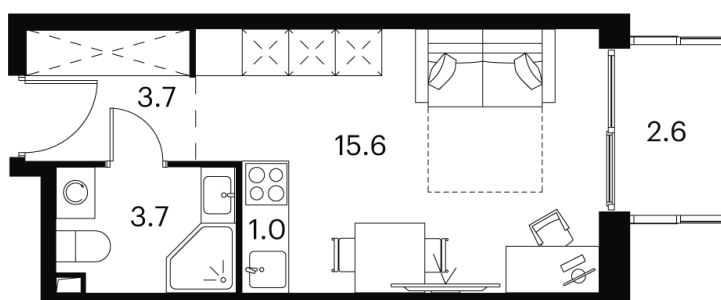

Номер: 378

студия 26.6 м²

Отсканируйте QR-код и
смотрите на сайте akvilon-
signal.ru

~~15 223 712 руб.~~

11 417 784 руб.

В ипотеку от 50 181 руб.

Скидка

White Box

Во двор

С балконом

Корпус	Корпус 1	Этаж	18
Секция	1		

24.04.2026 07:22 (Мск)

Не является публичной офертой, цена может быть скорректирована.
Информация взята с сайта «akvilon-signal.ru»

На этаже 18

Студия 26.6 м²

Корпус 1
План 8-15, 17-23 этажа

24.04.2026 07:22 (Мск)

Не является публичной офертой, цена может быть скорректирована.
Информация взята с сайта «akvilon-signal.ru»

На генплане
Корпус 1

Студия 26.6 м²

24.04.2026 07:22 (Мск)