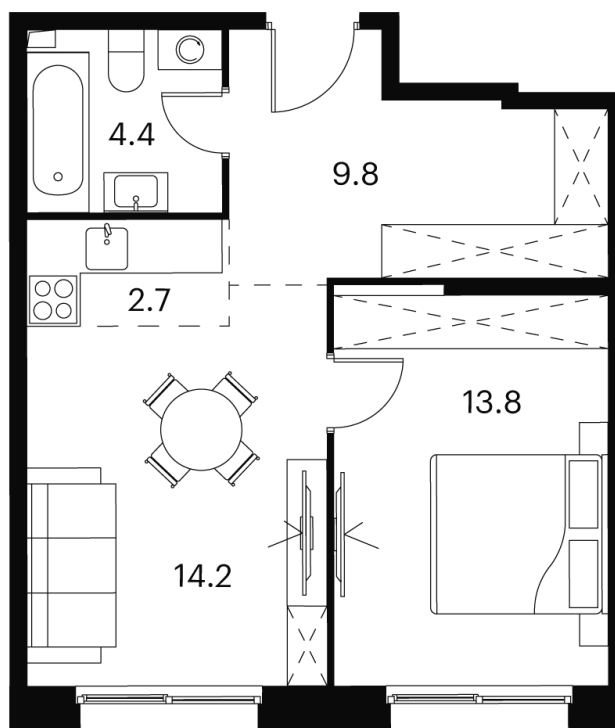

Номер: 582

Отсканируйте QR-код и
смотрите на сайте akvilon-
signal.ru

1 КОМНАТНАЯ 44.9 м²

~~17 075 411 руб.~~

12 806 558 руб.

Скидка

Скидка

White Box

г Москва, Сигнальный проезд, д 12

13.04.2025 18:31 (Мск)

Не является публичной офертой, цена может быть скорректирована.
Информация взята с сайта «akvilon-signal.ru»

На этаже 4

1 комнатная 44.9 м²

Корпус 2
План 4 этажа