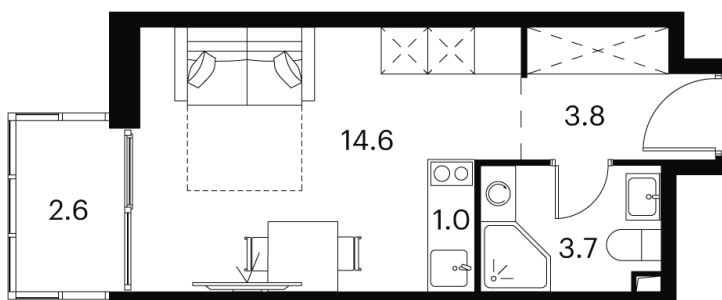

Номер: 694

студия 25.7 м²

Отсканируйте QR-код и
смотрите на сайте
akvilon-signal.ru

~~10 576 475 руб.~~

7 932 356 руб.

-25%

White Box

С балконом

Корпус

Корпус 2

Этаж

10

Секция

1

08.09.2024, 02:43

Не является публичной офертой, цена может быть скорректирована. Информация взята с сайта «akvilon-signal.ru»