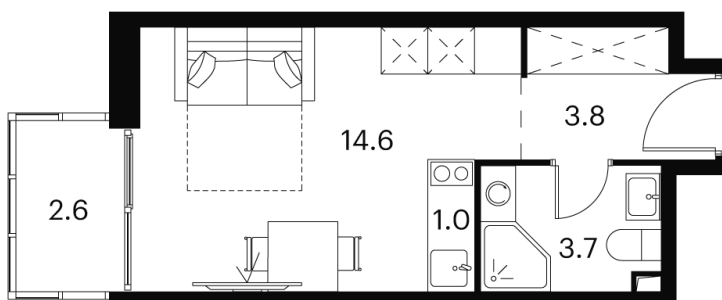

Номер: 694

студия 25.7 м²

Отсканируйте QR-код и
смотрите на сайте akvilon-
signal.ru

~~11 190 980 руб.~~

8 393 235 руб.

Скидка

White Box

Во двор

С балконом

Корпус	Корпус 2	Этаж	10
Секция	1		

22.11.2024, 10:46

Не является публичной офертой, цена может быть скорректирована.
Информация взята с сайта «akvilon-signal.ru»

На этаже 10

Студия 25.7 м²

Корпус 2
План 8-15, 17-23 этажа

- XS
- 1K
- S
- M

22.11.2024, 10:46

Не является публичной офертой, цена может быть скорректирована.
Информация взята с сайта «akvilon-signal.ru»

На генплане Корпус 2

Студия 25.7 м²

22.11.2024, 10:46

Не является публичной офертой, цена может быть скорректирована.
Информация взята с сайта «akvilon-signal.ru»