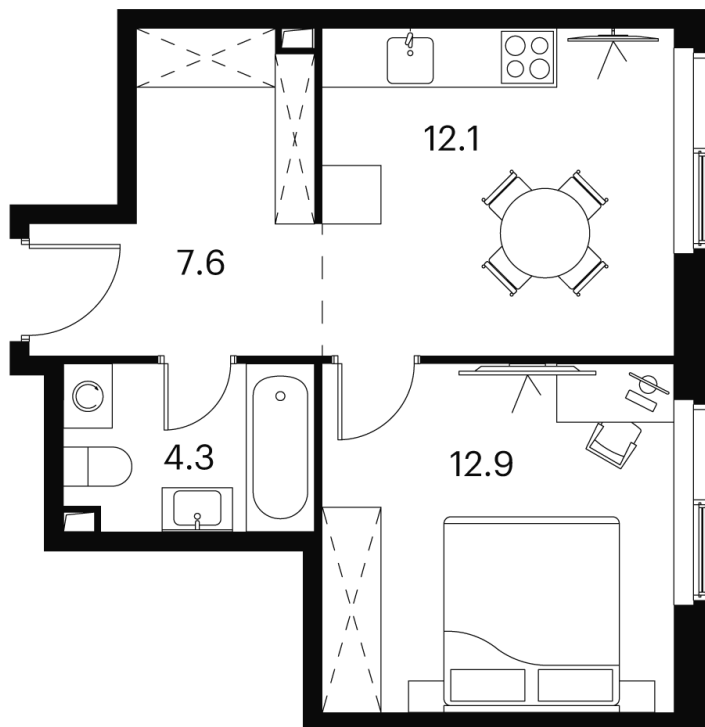

Номер: 575

Отсканируйте QR-код и
смотрите на сайте
akvilon-signal.ru

1 КОМНАТНАЯ 36.9 м²

~~12 670 919 руб.~~

9 503 189 руб.

-25.00%

White Box

Корпус	Корпус 2	Этаж	4
Секция	1		

16.09.2024, 18:55

Не является публичной офертой, цена может быть скорректирована. Информация взята с сайта «akvilon-signal.ru»

На этаже 4

1 комнатная 36.9 м²

Корпус 2
План 4 этажа

16.09.2024, 18:55

Не является публичной офертой, цена может быть скорректирована. Информация взята с сайта «akvilon-signal.ru»

На генплане Корпус 2

1 комнатная 36.9 м²

16.09.2024, 18:55

Не является публичной офертой, цена может быть скорректирована. Информация взята с сайта «akvilon-signal.ru»