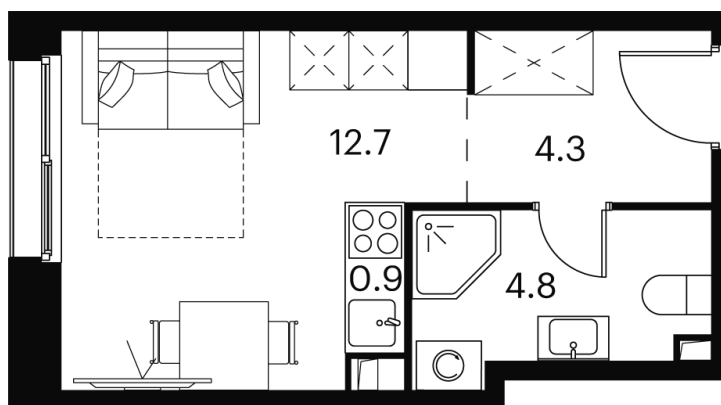

Номер: 14

Отсканируйте QR-код и
смотрите на сайте akvilon-
signal.ru

студия 22.7 м²

7 319 433 руб.

White Box

На улицу

Корпус	Корпус 1	Этаж	2
Секция	1		

23.11.2024, 08:08

Не является публичной офертой, цена может быть скорректирована.
Информация взята с сайта «akvilon-signal.ru»

На этаже 2

Студия 22.7 м²

Корпус 1
План 2-5 этажа

23.11.2024, 08:08

Не является публичной офертой, цена может быть скорректирована.
Информация взята с сайта «akvilon-signal.ru»

На генплане Корпус 1

Студия 22.7 м²

23.11.2024, 08:08

Не является публичной офертой, цена может быть скорректирована.
Информация взята с сайта «akvilon-signal.ru»