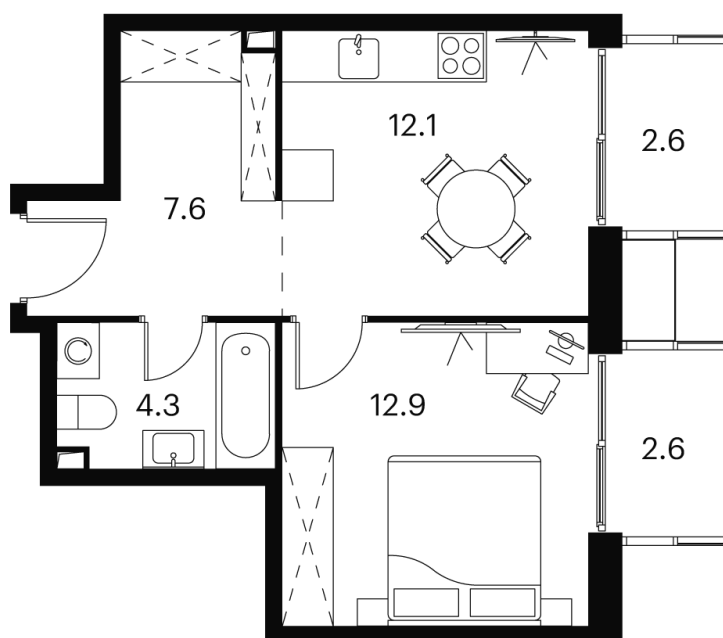

Номер: 684

Отсканируйте QR-код и
смотрите на сайте
akvilon-signal.ru

1 КОМНАТНАЯ 42.1 м²

~~15 038 849 руб.~~

11 279 137 руб.

-25%

White Box

Корпус

Корпус 2

Этаж

9

Секция

1

08.09.2024, 01:15

Не является публичной офертой, цена может быть скорректирована. Информация взята с сайта «akvilon-signal.ru»

На этаже 9

1 комнатная 42.1 м²

Корпус 2
План 8-15, 17-23 этажа

- XS
- 1K
- S
- M

08.09.2024, 01:15

Не является публичной офертой, цена может быть скорректирована. Информация взята с сайта «akvilon-signal.ru»

На генплане Корпус 2