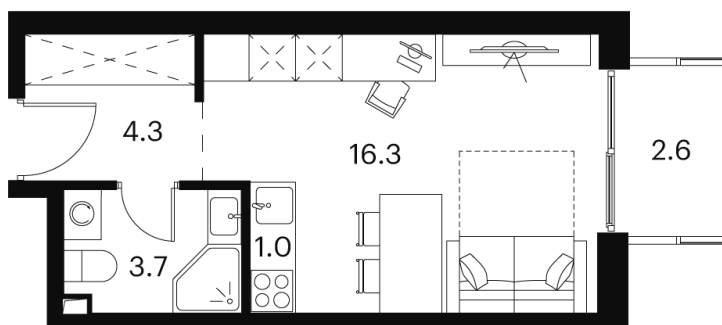

Номер: 250

студия 27.9 м²

Отсканируйте QR-код и
смотрите на сайте akvilon-
signal.ru

~~10 508 293 руб.~~

7 881 220 руб.

-25.00%

White Box

Во двор

С балконом

Корпус	Корпус 1	Этаж	12
Секция	1		

18.10.2024, 05:24

Не является публичной офертой, цена может быть скорректирована.
Информация взята с сайта «akvilon-signal.ru»

На этаже 12

Студия 27.9 м²

Корпус 1
План 8-15, 17-23 этажа

18.10.2024, 05:24

Не является публичной офертой, цена может быть скорректирована.
Информация взята с сайта «akvilon-signal.ru»

На генплане Корпус 1

Студия 27.9 м²

18.10.2024, 05:24

Не является публичной офертой, цена может быть скорректирована.
Информация взята с сайта «akvilon-signal.ru»