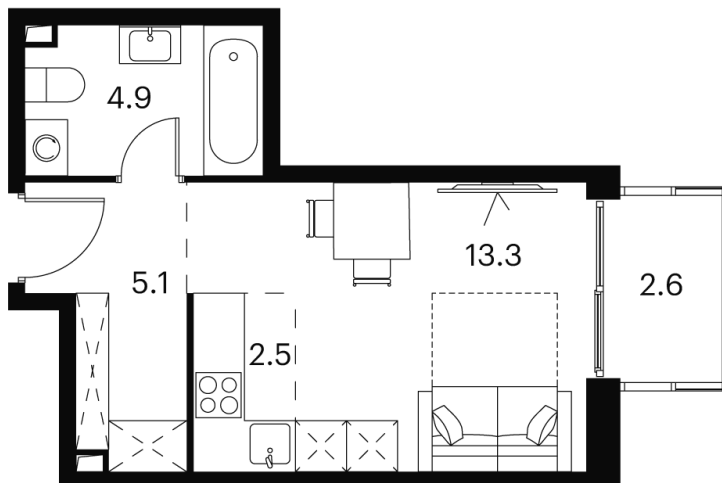

Номер: 721

студия 28.4 м²

Отсканируйте QR-код и
смотрите на сайте akvilon-
signal.ru

~~11 897 584 руб.~~

8 923 188 руб.

Скидка

White Box

Во двор

С балконом

Корпус

Корпус 2

Этаж

11

Секция

1

24.11.2024, 20:27

Не является публичной офертой, цена может быть скорректирована.
Информация взята с сайта «akvilon-signal.ru»

На этаже 11

Студия 28.4 м²

Корпус 2
План 8-15, 17-23 этажа

- XS
- 1K
- S
- M

24.11.2024, 20:27

Не является публичной офертой, цена может быть скорректирована.
Информация взята с сайта «akvilon-signal.ru»

На генплане Корпус 2

Студия 28.4 м²

24.11.2024, 20:27

Не является публичной офертой, цена может быть скорректирована.
Информация взята с сайта «akvilon-signal.ru»