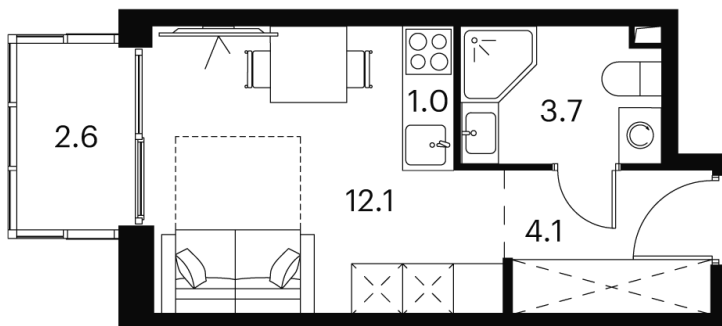

Номер: 450

Отсканируйте QR-код и
смотрите на сайте akvilon-
signal.ru

студия 23.5 м²

~~15 166 493 руб.~~

10 009 885 руб.

В ипотеку от 43 993 руб.

White Box

На улицу

С балконом

Корпус

Корпус 1

Этаж

21

Секция

1

24.04.2026 03:48 (Мск)

Не является публичной офертой, цена может быть скорректирована.
Информация взята с сайта «akvilon-signal.ru»

На этаже 21

Студия 23.5 м²

Корпус 1
План 8-15, 17-23 этажа

24.04.2026 03:48 (Мск)

Не является публичной офертой, цена может быть скорректирована.
Информация взята с сайта «akvilon-signal.ru»