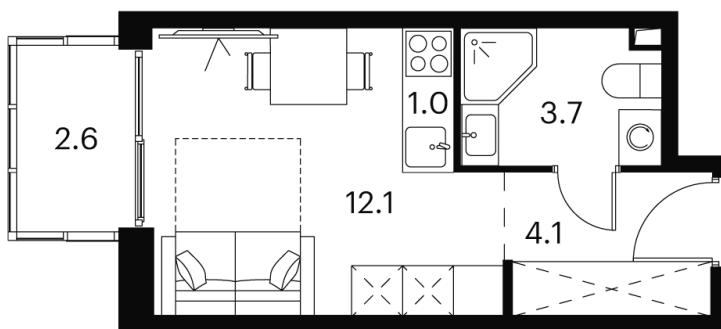

Номер: 450

студия 23.5 м²

Отсканируйте QR-код и
смотрите на сайте
akvilon-signal.ru

~~11 692 409 руб.~~

8 769 307 руб.

-25%

White Box

На улицу

С балконом

Корпус

Корпус 1

Этаж

21

Секция

1

08.09.2024, 01:12

Не является публичной офертой, цена может быть скорректирована. Информация взята с сайта «akvilon-signal.ru»

На этаже 21

Студия 23.5 м²

Корпус 1
План 8-15, 17-23 этажа

08.09.2024, 01:12

Не является публичной офертой, цена может быть скорректирована. Информация взята с сайта «akvilon-signal.ru»