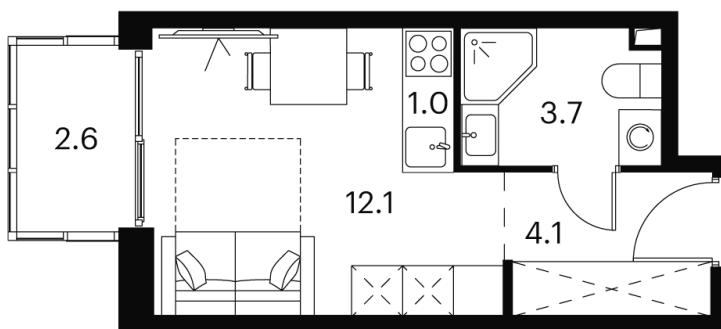

Номер: 450

студия 23.5 м²

Отсканируйте QR-код и
смотрите на сайте
akvilon-signal.ru

~~11 692 409 руб.~~

8 769 307 руб.

-25%

White Box

На улицу

С балконом

Корпус

Корпус 1

Этаж

21

Секция

1

08.09.2024, 01:12

Не является публичной офертой, цена может быть скорректирована. Информация взята с сайта «akvilon-signal.ru»