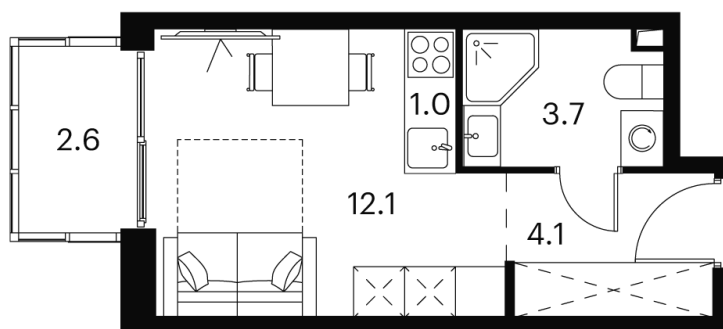

Номер: 450

Отсканируйте QR-код и
смотрите на сайте akvilon-
signal.ru

студия 23.5 м²

~~13 723 164 руб.~~

10 292 373 руб.

В ипотеку от 23 223 руб.

Скидка

White Box

01.07.2026 06:12 (Мск)

Не является публичной офертой, цена может быть скорректирована.
Информация взята с сайта «akvilon-signal.ru».

На этаже 21

Студия 23.5 м²

Корпус 1
План 8-15, 17-23 этажа

01.07.2026 06:12 (Мск)