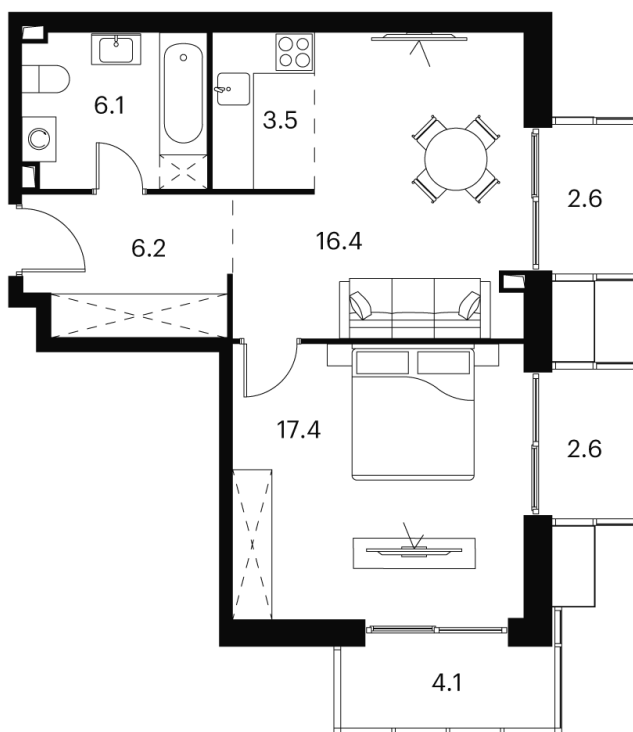

# 1 Комнатная 58.9 м<sup>2</sup>

~~23 803 057 руб.~~

17 852 293 руб.

Скидка

Скидка

White Box

На улицу

Корпус	Корпус 1	Этаж	15
Секция	1		