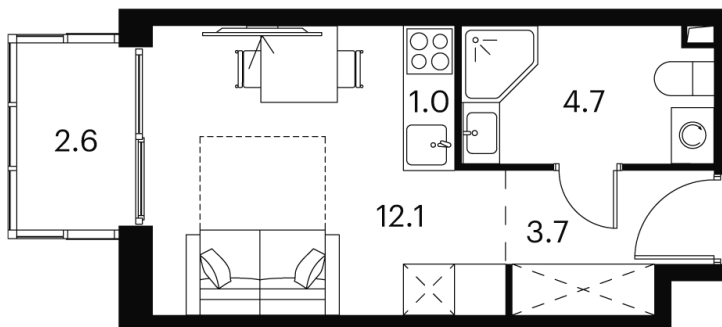

Номер: 342

студия 24.1 м²

Отсканируйте QR-код и
смотрите на сайте akvilon-
signal.ru

~~11 615 367 руб.~~

8 711 525 руб.

Скидка

White Box

На улицу

С балконом

Корпус

Корпус 1

Этаж

16

Секция

1

24.11.2024, 00:20

Не является публичной офертой, цена может быть скорректирована.
Информация взята с сайта «akvilon-signal.ru»

На этаже 16

Студия 24.1 м²

Корпус 1
План 16 этажа

24.11.2024, 00:20

Не является публичной офертой, цена может быть скорректирована.
Информация взята с сайта «akvilon-signal.ru»