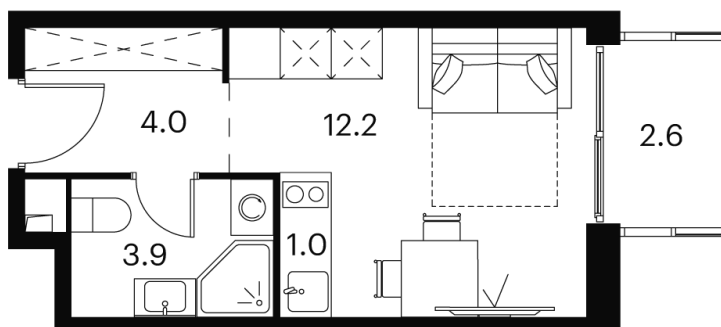

Номер: 791

студия 23.7 м²

Отсканируйте QR-код и
смотрите на сайте akvilon-
signal.ru

~~11 008 208 руб.~~

8 256 156 руб.

Скидка

White Box

Во двор

С балконом

Корпус

Корпус 2

Этаж

15

Секция

1

04.12.2024, 08:52

Не является публичной офертой, цена может быть скорректирована.
Информация взята с сайта «akvilon-signal.ru»

На этаже 15

Студия 23.7 м²

Корпус 2
План 8-15, 17-23 этажа

- XS
- 1K
- S
- M

04.12.2024, 08:52

Не является публичной офертой, цена может быть скорректирована.
Информация взята с сайта «akvilon-signal.ru»