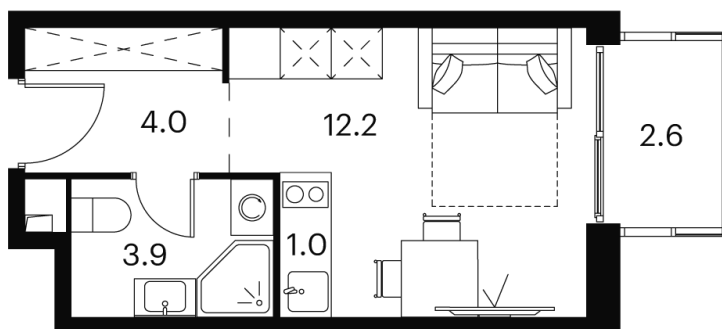

Номер: 791

студия 23.7 м²

Отсканируйте QR-код и
смотрите на сайте
akvilon-signal.ru

~~10 208 639 руб.~~

7 656 479 руб.

-25%

White Box

С балконом

Корпус

Корпус 2

Этаж

15

Секция

1

08.09.2024, 03:06

Не является публичной офертой, цена может быть скорректирована. Информация взята с сайта «akvilon-signal.ru»

На этаже 15

Студия 23.7 м²

Корпус 2
План 8-15, 17-23 этажа

- XS
- 1K
- S
- M

08.09.2024, 03:06

Не является публичной офертой, цена может быть скорректирована. Информация взята с сайта «akvilon-signal.ru»

На генплане Корпус 2