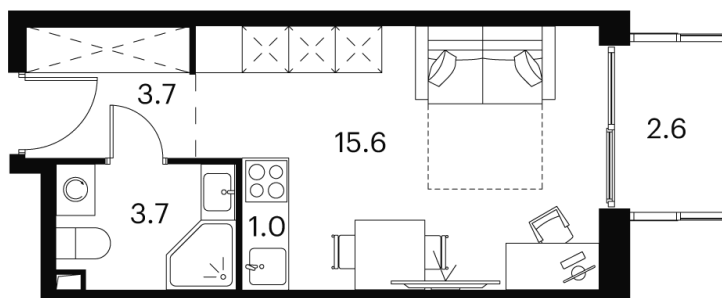

Номер: 252

студия 26.6 м²

Отсканируйте QR-код и
смотрите на сайте
akvilon-signal.ru

~~10 782 505 руб.~~

8 086 879 руб.

-25.00%

White Box

Во двор

С балконом

Корпус

Корпус 1

Этаж

12

Секция

1

16.09.2024, 19:24

Не является публичной офертой, цена может быть скорректирована. Информация взята с сайта «akvilon-signal.ru»

На этаже 12

Студия 26.6 м²

Корпус 1
План 8-15, 17-23 этажа

16.09.2024, 19:24

Не является публичной офертой, цена может быть скорректирована. Информация взята с сайта «akvilon-signal.ru»