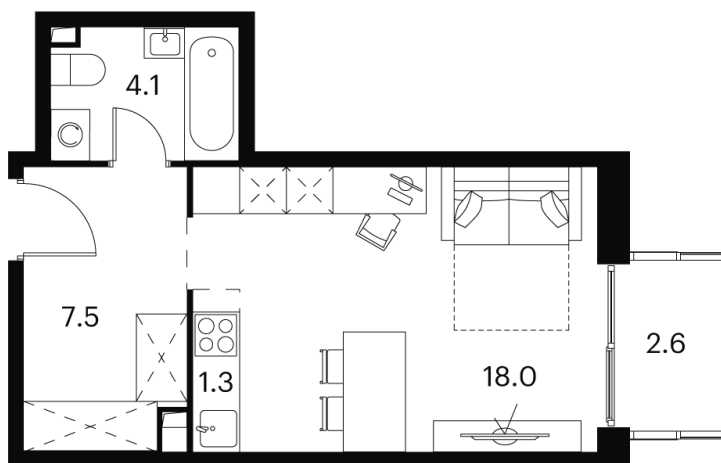

# студия 33.5 м<sup>2</sup>

~~15 879 741 руб.~~

**11 909 806 руб.**

Скидка

Скидка

White Box

Во двор

С балконом