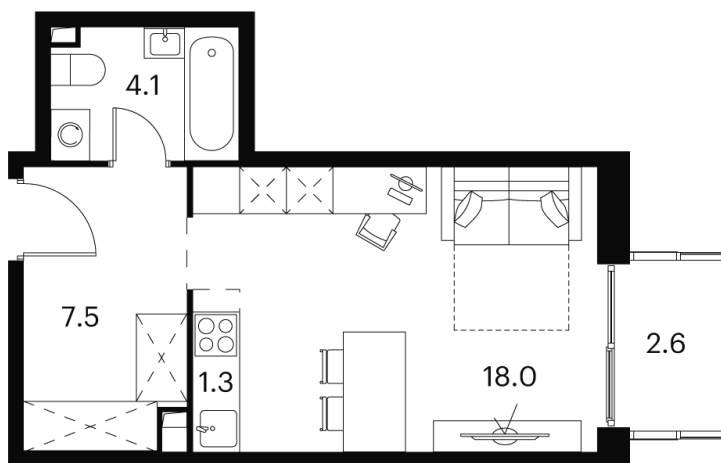

Номер: 480

Отсканируйте QR-код и
смотрите на сайте
akvilon-signal.ru

студия 33.5 м²

~~13 036 159 руб.~~

9 777 119 руб.

-25.00%

White Box

Во двор

С балконом

Корпус	Корпус 1	Этаж	22
Секция	1		

16.09.2024, 19:02

Не является публичной офертой, цена может быть скорректирована. Информация взята с сайта «akvilon-signal.ru»

На этаже 22

Студия 33.5 м²

Корпус 1
План 8-15, 17-23 этажа

16.09.2024, 19:02

Не является публичной офертой, цена может быть скорректирована. Информация взята с сайта «akvilon-signal.ru»

На генплане Корпус 1

Студия 33.5 м²

16.09.2024, 19:02

Не является публичной офертой, цена может быть скорректирована. Информация взята с сайта «akvilon-signal.ru»