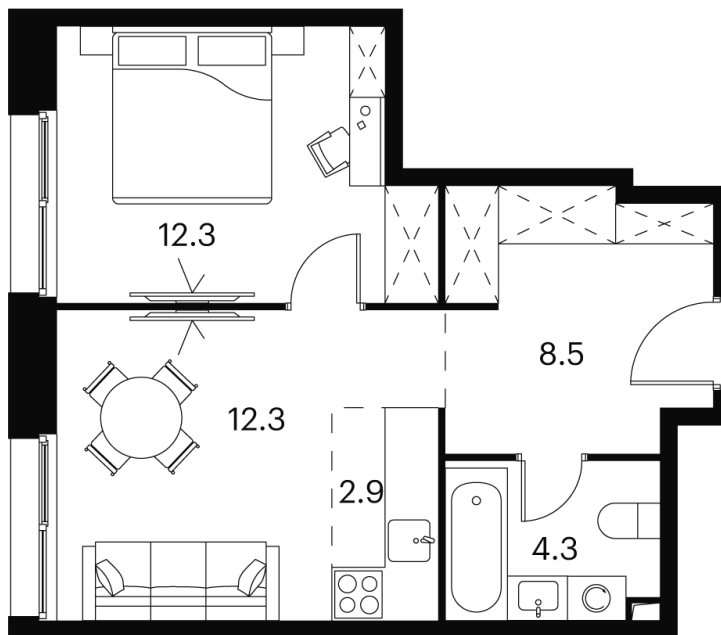

# 1 КОМНАТНАЯ 40.3 м<sup>2</sup>

~~12 451 196 руб.~~

9 338 397 руб.

-25.00%

White Box

Корпус	Корпус 2	Этаж	2
Секция	1		

16.09.2024, 19:02

Не является публичной офертой, цена может быть скорректирована. Информация взята с сайта «akvilon-signal.ru»

# На этаже 2

1 комнатная 40.3 м<sup>2</sup>

Корпус 2  
План 2-3 этажа

- XS
- 1K
- S

16.09.2024, 19:02

Не является публичной офертой, цена может быть скорректирована. Информация взята с сайта «akvilon-signal.ru»

# На генплане Корпус 2

1 комнатная 40.3 м<sup>2</sup>

16.09.2024, 19:02

Не является публичной офертой, цена может быть скорректирована. Информация взята с сайта «[akvilon-signal.ru](http://akvilon-signal.ru)»