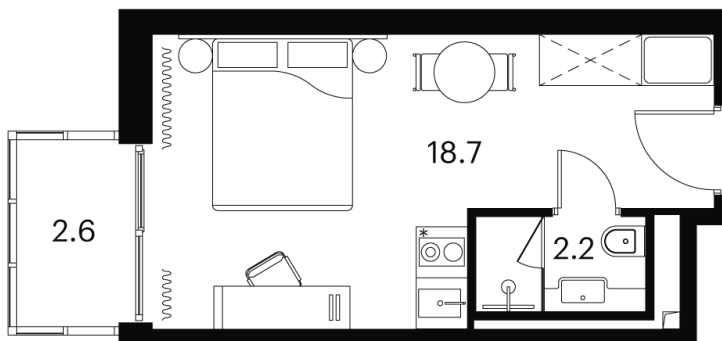

Номер: 1369

Отсканируйте QR-код и
смотрите на сайте akvilon-
signal.ru

1 КОМНАТНАЯ 23.5 м²

~~13 006 411 руб.~~

9 754 808 руб.

Скидка

Чистовая отделка

Во двор

С балконом

Корпус

Корпус 3

Этаж

22

Секция

1

22.12.2024, 01:02

Не является публичной офертой, цена может быть скорректирована.
Информация взята с сайта «akvilon-signal.ru»

На этаже 22

1 комнатная 23.5 м²

Корпус 3
План 8-15, 17-23 этажа

- Studio
- Standard
- Deluxe
- Junior Suite

22.12.2024, 01:02

Не является публичной офертой, цена может быть скорректирована.
Информация взята с сайта «akvilon-signal.ru»

На генплане Корпус 3

1 комнатная 23.5 м²

22.12.2024, 01:02

Не является публичной офертой, цена может быть скорректирована.
Информация взята с сайта «akvilon-signal.ru»