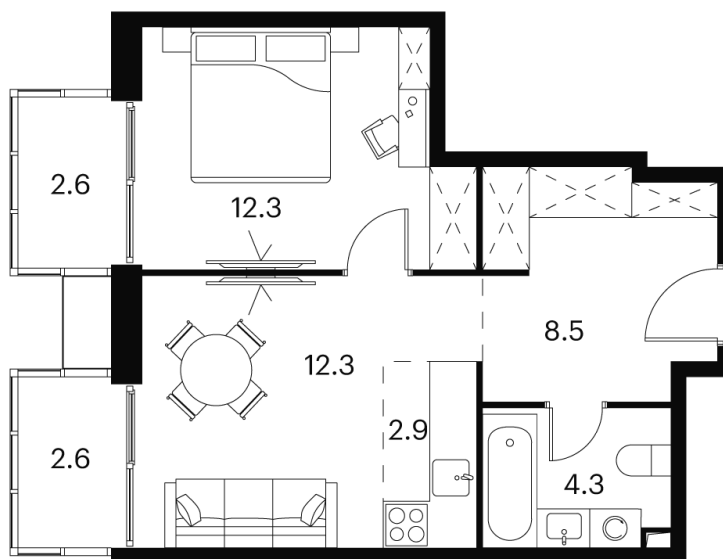

# 1 КОМНАТНАЯ 45.5 м<sup>2</sup>

~~23 413 755 руб.~~

**15 804 285 руб.**

В ипотеку от 69 459 руб.

Акционный лот с доп. скидкой

White Box

Во двор

Европланировка

Корпус

Корпус 2

Этаж

19

Секция

1

27.06.2026 01:35 (Мск)

Не является публичной офертой, цена может быть скорректирована.  
Информация взята с сайта «akvilon-signal.ru».

На этаже 19

1 комнатная 45.5 м<sup>2</sup>

Корпус 2  
План 8-15, 17-23 этажа

- XS
- 1K
- S
- M

27.06.2026 01:35 (Мск)

Не является публичной офертой, цена может быть скорректирована.  
Информация взята с сайта «akvilon-signal.ru».