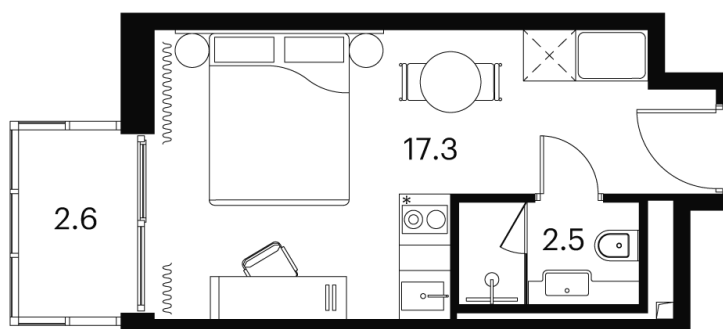

Номер: 1329

Отсканируйте QR-код и
смотрите на сайте akvilon-
signal.ru

1 КОМНАТНАЯ 22.4 м²

~~16 614 463 руб.~~

12 460 847 руб.

В ипотеку от 54 765 руб.

Скидка

Чистовая отделка

Во двор

С балконом

Корпус

Корпус 3

Этаж

20

Секция

1

29.05.2026 23:05 (Мск)

Не является публичной офертой, цена может быть скорректирована.
Информация взята с сайта «akvilon-signal.ru».