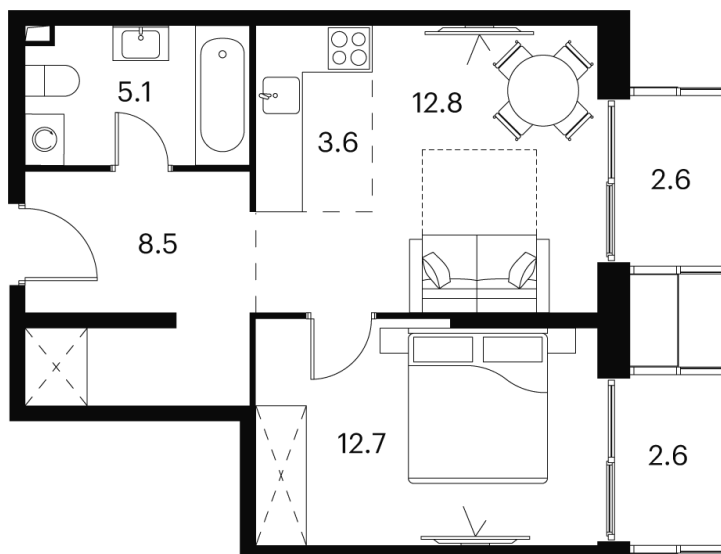

Номер: 332

Отсканируйте QR-код и
смотрите на сайте akvilon-
signal.ru

1 КОМНАТНАЯ 47.9 м²

~~21 132 063 руб.~~

15 849 047 руб.

В ипотеку от 35 761 руб.

Скидка

White Box

Во двор

Европланировка

Корпус

Корпус 1

Этаж

15

Секция

1

01.07.2026 08:33 (Мск)

Не является публичной офертой, цена может быть скорректирована.
Информация взята с сайта «akvilon-signal.ru».

На этаже 15

1 комнатная 47.9 м²

Корпус 1
План 8-15, 17-23 этажа

01.07.2026 08:33 (Мск)

Не является публичной офертой, цена может быть скорректирована.
Информация взята с сайта «akvilon-signal.ru».

На генплане
Корпус 1

1 комнатная 47.9 м²

01.07.2026 08:33 (Мск)

Не является публичной офертой, цена может быть скорректирована.
Информация взята с сайта «akvilon-signal.ru».