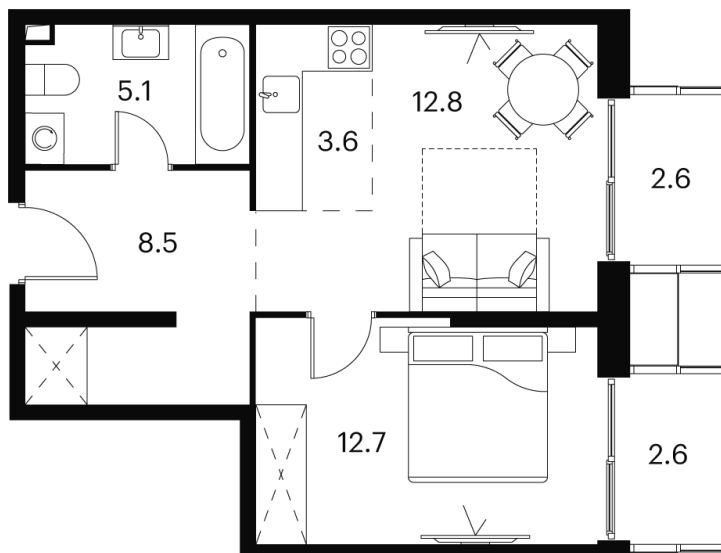

# 1 Комнатная 47.9 м<sup>2</sup>

~~20 002 789 руб.~~

15 002 092 руб.

Скидка

Скидка

White Box

Во двор

Корпус	Корпус 1	Этаж	15
Секция	1		

# На этаже 15

1 комнатная 47.9 м<sup>2</sup>

Корпус 1  
План 8-15, 17-23 этажа

Адрес офиса продаж  
г Москва, Сигнальный проезд, д 12

12.04.2025 02:15 (Мск)

Не является публичной офертой, цена может быть скорректирована.  
Информация взята с сайта «akvilon-signal.ru»