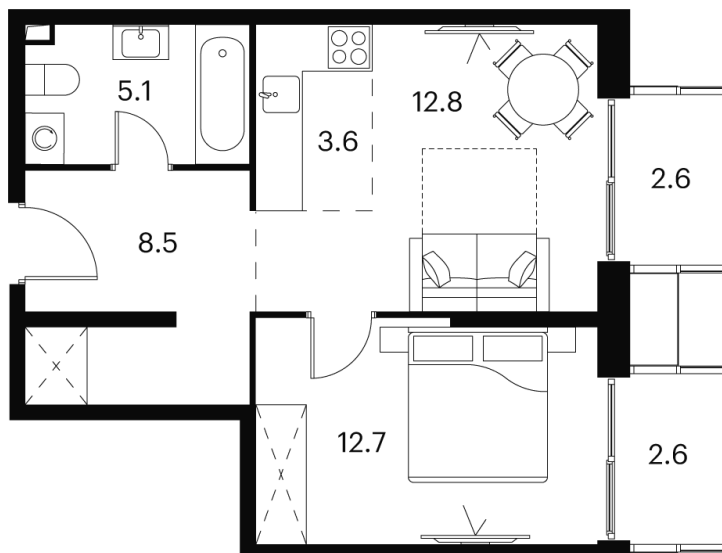

Номер: 332

Отсканируйте QR-код и
смотрите на сайте akvilon-
signal.ru

1 Комнатная 47.9 м²

~~18 103 453 руб.~~

13 577 590 руб.

Скидка

White Box

Во двор

Корпус

Корпус 1

Этаж

15

Секция

1

22.11.2024, 10:48

Не является публичной офертой, цена может быть скорректирована.
Информация взята с сайта «akvilon-signal.ru»

На этаже 15

1 комнатная 47.9 м²

Корпус 1
План 8-15, 17-23 этажа

22.11.2024, 10:48

Не является публичной офертой, цена может быть скорректирована.
Информация взята с сайта «akvilon-signal.ru»

На генплане Корпус 1