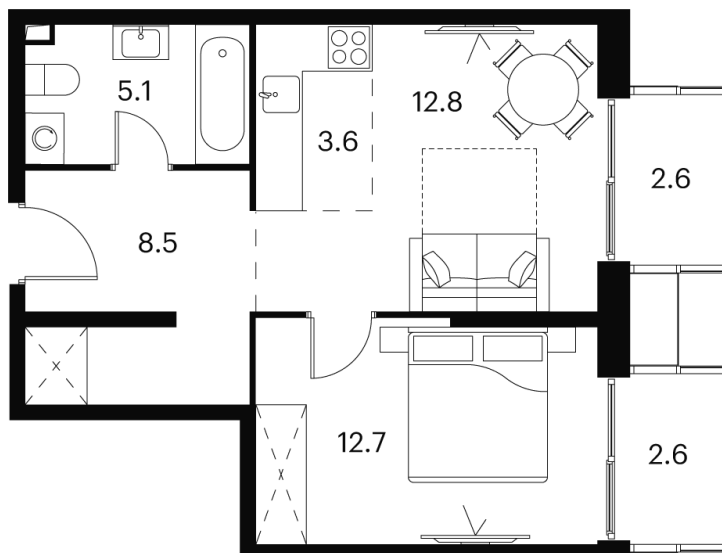

Номер: 332

Отсканируйте QR-код и
смотрите на сайте
akvilon-signal.ru

1 КОМНАТНАЯ 47.9 м²

~~17 113 663 руб.~~

12 835 247 руб.

-25%

White Box

Во двор

Корпус

Корпус 1

Этаж

15

Секция

1

08.09.2024, 01:04

Не является публичной офертой, цена может быть скорректирована. Информация взята с сайта «akvilon-signal.ru»

На этаже 15

1 комнатная 47.9 м²

Корпус 1
План 8-15, 17-23 этажа

08.09.2024, 01:04

Не является публичной офертой, цена может быть скорректирована. Информация взята с сайта «akvilon-signal.ru»

На генплане Корпус 1