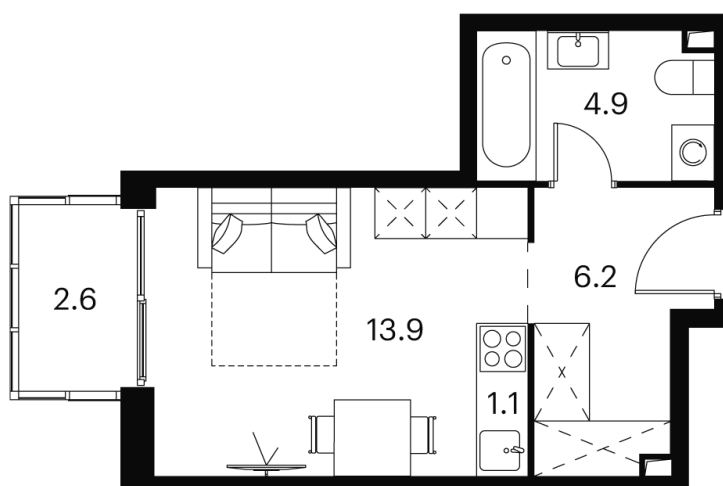

Номер: 432

студия 28.7 м²

Отсканируйте QR-код и
смотрите на сайте akvilon-
signal.ru

~~16 070 805 руб.~~

12 053 104 руб.

В ипотеку от 27 196 руб.

Скидка

White Box

На улицу

Европланировка

Корпус	Корпус 1	Этаж	20
Секция	1		

01.07.2026 12:21 (Мск)

Не является публичной офертой, цена может быть скорректирована.
Информация взята с сайта «akvilon-signal.ru».

На этаже 20

Студия 28.7 м²

Корпус 1
План 8-15, 17-23 этажа

01.07.2026 12:21 (Мск)

Не является публичной офертой, цена может быть скорректирована.
Информация взята с сайта «akvilon-signal.ru».

На генплане
Корпус 1

Студия 28.7 м²

01.07.2026 12:21 (Мск)