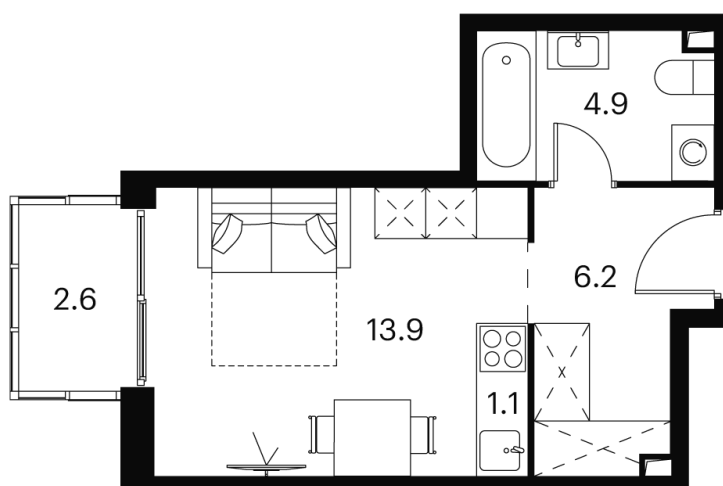

Номер: 432

студия 28.7 м²

Отсканируйте QR-код и
смотрите на сайте akvilon-
signal.ru

~~16 070 805 руб.~~

12 053 104 руб.

В ипотеку от 27 196 руб.

Скидка

White Box

На улицу

Европланировка

Корпус	Корпус 1	Этаж	20
Секция	1		

01.07.2026 11:21 (Мск)

Не является публичной офертой, цена может быть скорректирована.
Информация взята с сайта «akvilon-signal.ru».

На этаже 20

Студия 28.7 м²

Корпус 1
План 8-15, 17-23 этажа

01.07.2026 11:21 (Мск)

Не является публичной офертой, цена может быть скорректирована.
Информация взята с сайта «akvilon-signal.ru».

На генплане
Корпус 1

Студия 28.7 м²

01.07.2026 11:21 (Мск)