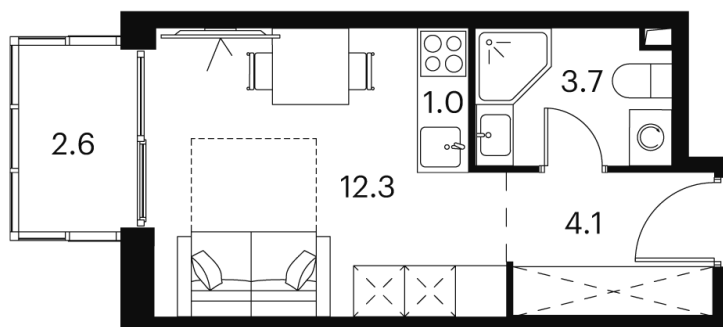

Номер: 431

Отсканируйте QR-код и
смотрите на сайте akvilon-
signal.ru

студия 23.7 м²

~~11 801 241 руб.~~

8 850 931 руб.

-25.00%

White Box

На улицу

С балконом

Корпус	Корпус 1	Этаж	20
Секция	1		

18.10.2024, 04:54

Не является публичной офертой, цена может быть скорректирована.
Информация взята с сайта «akvilon-signal.ru»

На этаже 20

Студия 23.7 м²

Корпус 1
План 8-15, 17-23 этажа

18.10.2024, 04:54

Не является публичной офертой, цена может быть скорректирована.
Информация взята с сайта «akvilon-signal.ru»

На генплане Корпус 1

Студия 23.7 м²

18.10.2024, 04:54

Не является публичной офертой, цена может быть скорректирована.
Информация взята с сайта «akvilon-signal.ru»