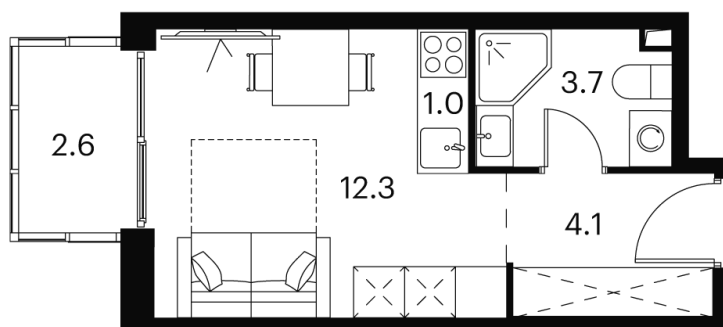

Номер: 431

Отсканируйте QR-код и
смотрите на сайте akvilon-
signal.ru

студия 23.7 м²

~~15 395 488 руб.~~

11 546 616 руб.

В ипотеку от 138 237 руб.

Скидка

White Box

На улицу

С балконом

| | | | |
|--------|----------|------|----|
| Корпус | Корпус 1 | Этаж | 20 |
| Секция | 1 | | |

12.03.2026 00:42 (Мск)

Не является публичной офертой, цена может быть скорректирована.
Информация взята с сайта «akvilon-signal.ru»

На этаже 20

Студия 23.7 м²

Корпус 1
План 8-15, 17-23 этажа

12.03.2026 00:42 (Мск)

Не является публичной офертой, цена может быть скорректирована.
Информация взята с сайта «akvilon-signal.ru»

На генплане
Корпус 1