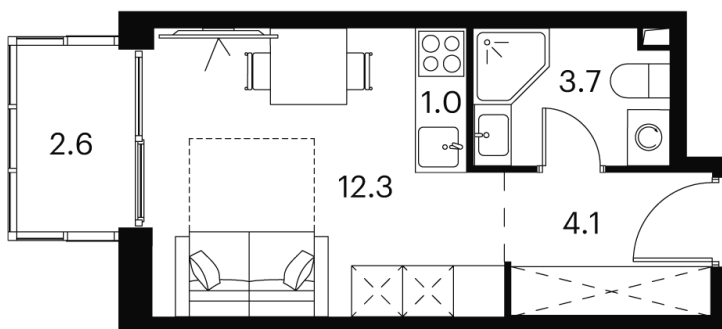

Номер: 431

Отсканируйте QR-код и
смотрите на сайте akvilon-
signal.ru

студия 23.7 м²

~~12 391 304 руб.~~

9 293 478 руб.

Скидка

White Box

На улицу

С балконом

Корпус	Корпус 1	Этаж	20
Секция	1		

22.11.2024, 08:54

Не является публичной офертой, цена может быть скорректирована.
Информация взята с сайта «akvilon-signal.ru»

На этаже 20

Студия 23.7 м²

Корпус 1
План 8-15, 17-23 этажа

22.11.2024, 08:54

Не является публичной офертой, цена может быть скорректирована.
Информация взята с сайта «akvilon-signal.ru»

На генплане Корпус 1

Студия 23.7 м²

22.11.2024, 08:54

Не является публичной офертой, цена может быть скорректирована.
Информация взята с сайта «akvilon-signal.ru»