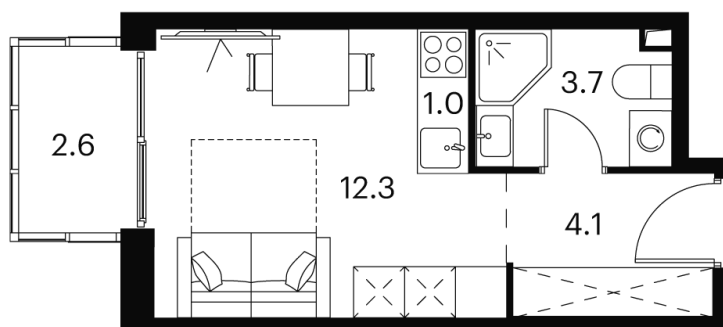

Номер: 431

студия 23.7 м²

Отсканируйте QR-код и
смотрите на сайте
akvilon-signal.ru

~~14 077 771 руб.~~

10 558 328 руб.

В ипотеку **от 23 823 руб.**

Скидка

White Box

На улицу

Европланировка

Корпус

Корпус 1

Этаж

20

Секция

1

02.07.2026 13:18 (Мск)

Не является публичной офертой, цена может быть скорректирована.
Информация взята с сайта «akvilon-signal.ru».

На этаже 20

Студия 23.7 м²

Корпус 1
План 8-15, 17-23 этажа

02.07.2026 13:18 (Мск)