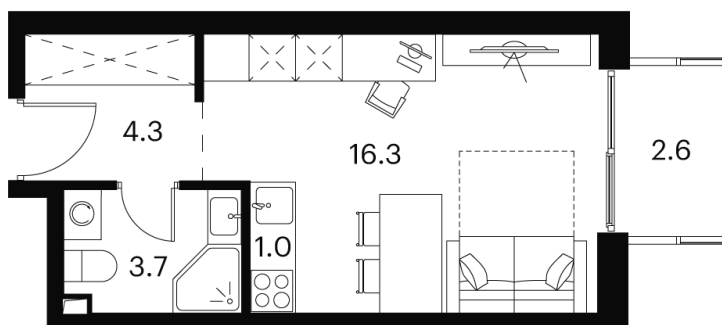

Номер: 292

студия 27.9 м²

Отсканируйте QR-код и
смотрите на сайте
akvilon-signal.ru

~~10 717 879 руб.~~

8 038 409 руб.

-25.00%

White Box

Во двор

С балконом

Корпус

Корпус 1

Этаж

14

Секция

1

16.09.2024, 19:06

Не является публичной офертой, цена может быть скорректирована. Информация взята с сайта «akvilon-signal.ru»

На этаже 14

Студия 27.9 м²

Корпус 1
План 8-15, 17-23 этажа

16.09.2024, 19:06

Не является публичной офертой, цена может быть скорректирована. Информация взята с сайта «akvilon-signal.ru»

На генплане Корпус 1

Студия 27.9 м²

16.09.2024, 19:06

Не является публичной офертой, цена может быть скорректирована. Информация взята с сайта «akvilon-signal.ru»