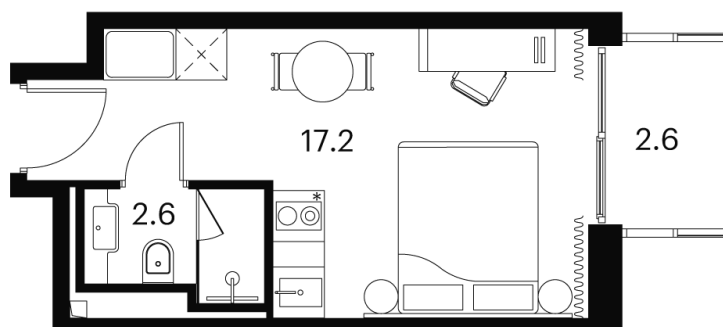

Номер: 1634

Отсканируйте QR-код и
смотрите на сайте akvilon-
signal.ru

1 КОМНАТНАЯ 22.4 м²

~~16 724 408 руб.~~

12 543 306 руб.

В ипотеку от **55 127 руб.**

Скидка

Чистовая отделка

На улицу

С балконом

Корпус

Корпус 4

Этаж

18

Секция

1

08.04.2026 16:24 (Мск)

Не является публичной офертой, цена может быть скорректирована.
Информация взята с сайта «akvilon-signal.ru»