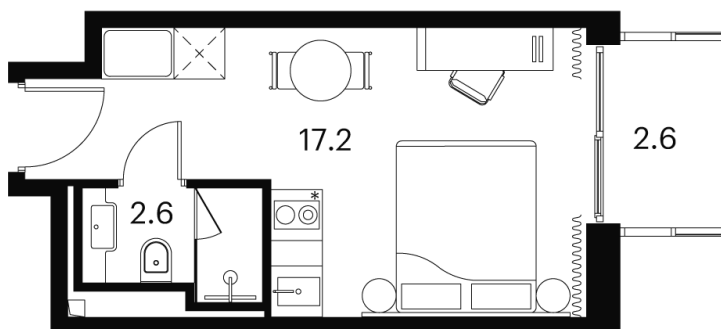

# 1 КОМНАТНАЯ 22.4 м<sup>2</sup>

~~13 619 045 руб.~~

10 214 284 руб.

Скидка

Скидка

Чистовая отделка

На улицу

С балконом

# На этаже 18

1 комнатная 22.4 м<sup>2</sup>

Корпус 4  
План 8-15, 17-23 этажа

- Studio
- Deluxe
- Junior Suite

Адрес офиса продаж  
г Москва, Сигнальный проезд, д 12

09.04.2025 11:30 (Мск)

Не является публичной офертой, цена может быть скорректирована. Информация взята с сайта «akvilon-signal.ru»