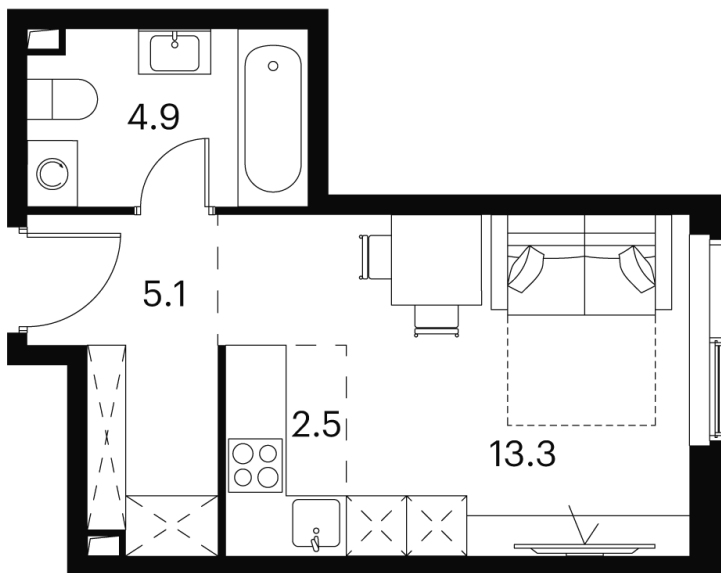

Номер: 576

студия 25.8 м²

Отсканируйте QR-код и
смотрите на сайте akvilon-
signal.ru

~~10 191 365 руб.~~

7 643 524 руб.

Скидка

White Box

Во двор

Корпус	Корпус 2	Этаж	4
Секция	1		

04.12.2024, 19:13

Не является публичной офертой, цена может быть скорректирована.
Информация взята с сайта «akvilon-signal.ru»

На этаже 4

Студия 25.8 м²

Корпус 2
План 4 этажа

- XS
- 1K
- S

04.12.2024, 19:13

Не является публичной офертой, цена может быть скорректирована.
Информация взята с сайта «akvilon-signal.ru»

На генплане Корпус 2

Студия 25.8 м²

04.12.2024, 19:13

Не является публичной офертой, цена может быть скорректирована.
Информация взята с сайта «akvilon-signal.ru»