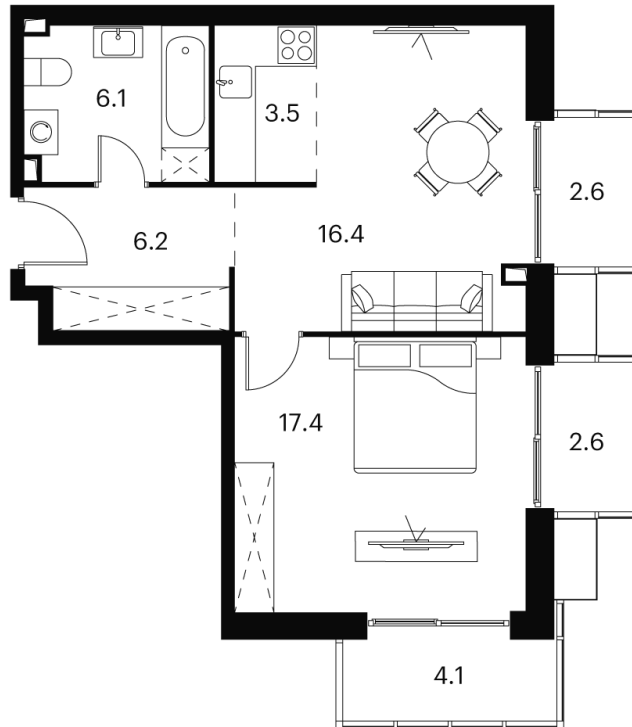

# 1 Комнатная 58.9 м<sup>2</sup>

~~30 142 979 руб.~~

**22 607 234 руб.**

В ипотеку от 99 358 руб.

Скидка

White Box

На улицу

Корпус

1 комнатная 58.9 м<sup>2</sup>

Корпус 1  
План 8-15, 17-23 этажа

24.04.2026 02:24 (Мск)

Не является публичной офертой, цена может быть скорректирована.  
Информация взята с сайта «akvilon-signal.ru»

На генплане  
Корпус 1