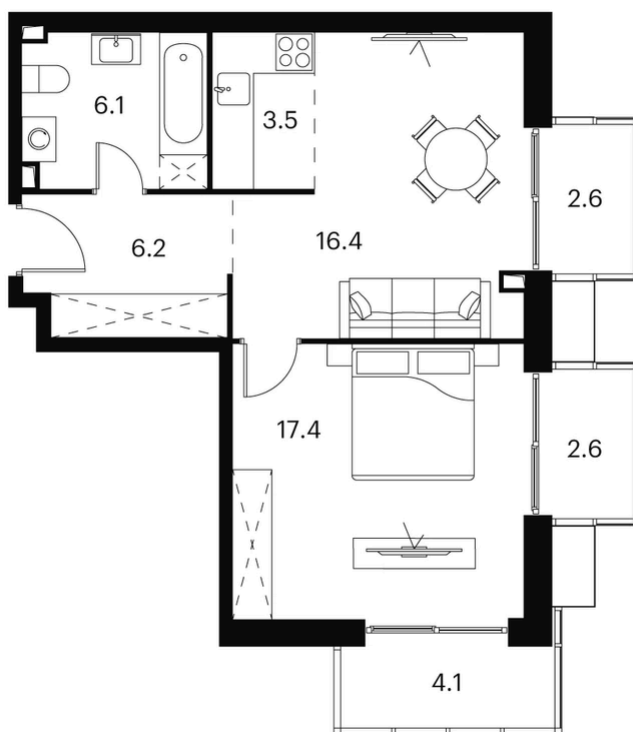

# «апартамент-комплекс аквилон signal (аквилон сигнал)»

Номер 443

# апартаменты 1-комнатные 58,9 м<sup>2</sup>

Скидка

White Box

Вид на улицу

|        |          |        |   |
|--------|----------|--------|---|
| Корпус | Корпус 1 | Секция | 1 |
| Этаж   | 21       |        |   |

~~24 057 195 руб~~

18 042 896 руб

Отсканируйте QR-код и смотрите на сайте  
akvilon-signal.ru

на этаже 21

Апартаменты 1-комнатные 58,9 м<sup>2</sup>

генплан, корпус 1