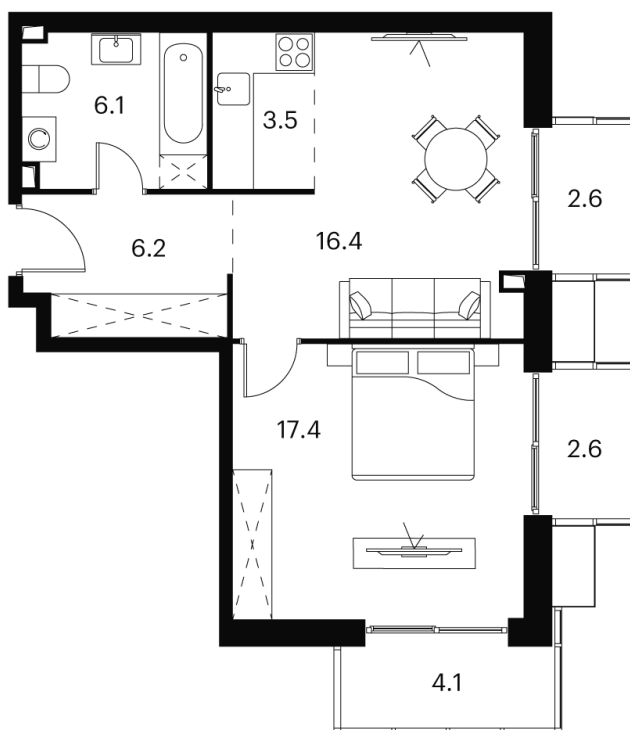

# 1 Комнатная 58.9 м<sup>2</sup>

~~26 175 553 руб.~~

19 631 665 руб.

Скидка

Скидка

White Box

На улицу

Корпус	Корпус 1	Этаж	21
Секция	1		