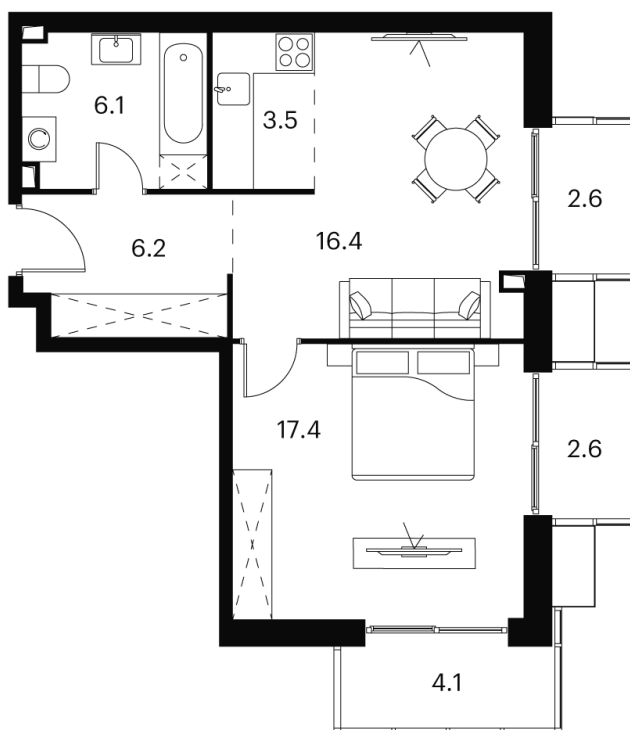

# 1 КОМНАТНАЯ 58.9 м<sup>2</sup>

~~22 754 577 руб.~~

17 065 933 руб.

-25%

White Box

На улицу

Корпус

Корпус 1

# На этаже 21

1 комнатная 58.9 м<sup>2</sup>

Корпус 1  
План 8-15, 17-23 этажа

07.09.2024, 23:31

Не является публичной офертой, цена может быть скорректирована. Информация взята с сайта «akvilon-signal.ru»