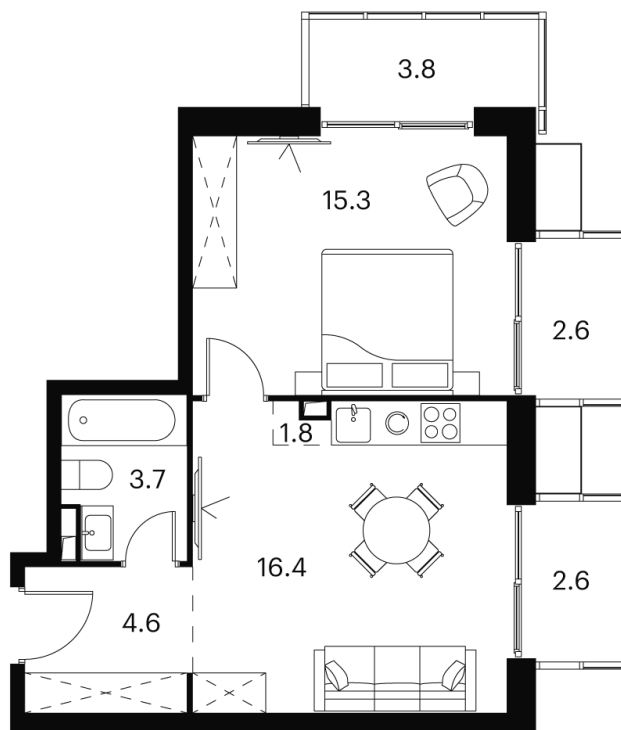

Номер: 734

Отсканируйте QR-код и
смотрите на сайте akvilon-
signal.ru

1 Комнатная 51.1 м²

~~19 686 709 руб.~~

14 765 032 руб.

Скидка

Скидка

White Box

Во двор

На улицу

Корпус

Корпус 2

Этаж

12

Секция

1

Адрес офиса продаж

г Москва, Сигнальный проезд, д 12

12.03.2025 19:01 (Мск)

Не является публичной офертой, цена может быть скорректирована.
Информация взята с сайта «akvilon-signal.ru»

На этаже 12

1 комнатная 51.1 м²