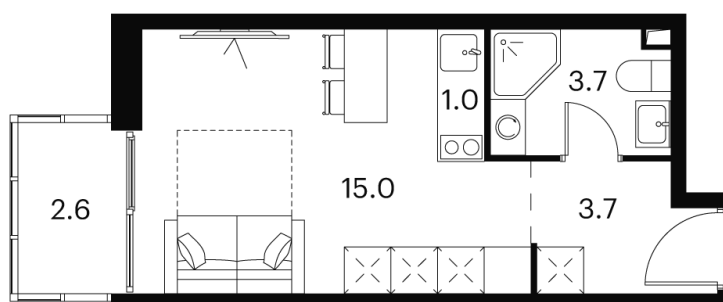

Номер: 853

студия 26 м²

Отсканируйте QR-код и
смотрите на сайте
akvilon-signal.ru

~~14 383 231 руб.~~

10 787 423 руб.

В ипотеку от 24 340 руб.

Скидка

White Box

Во двор

Европланировка

Корпус

Корпус 2

Этаж

19

Секция

1

01.07.2026 09:46 (Мск)

Не является публичной офертой, цена может быть скорректирована.
Информация взята с сайта «akvilon-signal.ru».

На этаже 19

Студия 26 м²

Корпус 2
План 8-15, 17-23 этажа

- XS
- 1K
- S
- M