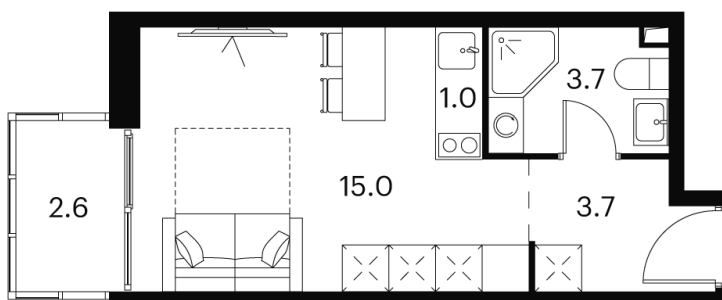

Номер: 853

студия 26 м²

Отсканируйте QR-код и
смотрите на сайте akvilon-
signal.ru

~~12 701 035 руб.~~

9 525 776 руб.

Скидка

White Box

Во двор

С балконом

Корпус

Корпус 2

Этаж

19

Секция

1

22.11.2024, 08:36

Не является публичной офертой, цена может быть скорректирована.
Информация взята с сайта «akvilon-signal.ru»

На этаже 19

Студия 26 м²

Корпус 2
План 8-15, 17-23 этажа

22.11.2024, 08:36

Не является публичной офертой, цена может быть скорректирована.
Информация взята с сайта «akvilon-signal.ru»