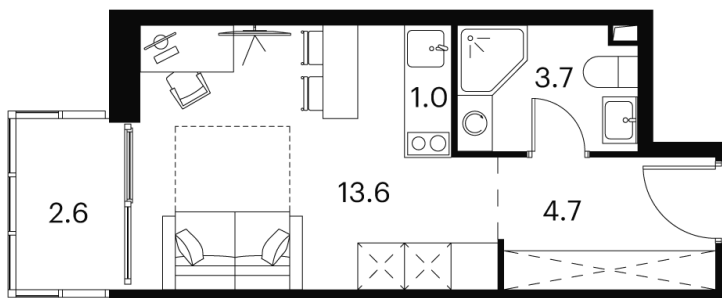

## 8 475 452 руб.

White Box

Во двор

С балконом

Корпус

Корпус 2

Этаж

12

# На этаже 12

Студия 25.6 м<sup>2</sup>

Корпус 2  
План 8-15, 17-23 этажа

- XS
- 1K
- S
- M

23.11.2024, 12:12

Не является публичной офертой, цена может быть скорректирована.  
Информация взята с сайта «akvilon-signal.ru»