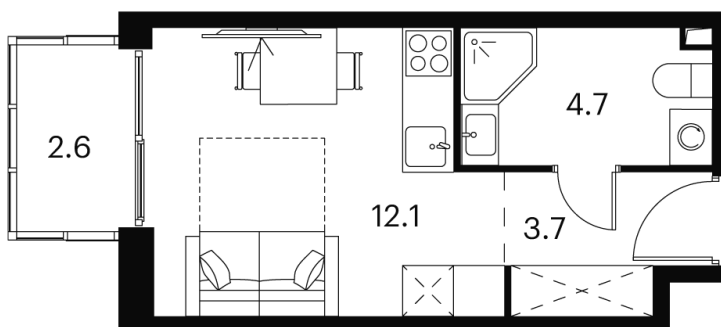

Номер: 384

Отсканируйте QR-код и
смотрите на сайте akvilon-
signal.ru

студия 24.1 м²

~~13 337 948 руб.~~

10 003 461 руб.

Скидка

Скидка

White Box

На улицу

С балконом

Корпус

Корпус 1

Этаж

18

Секция

1