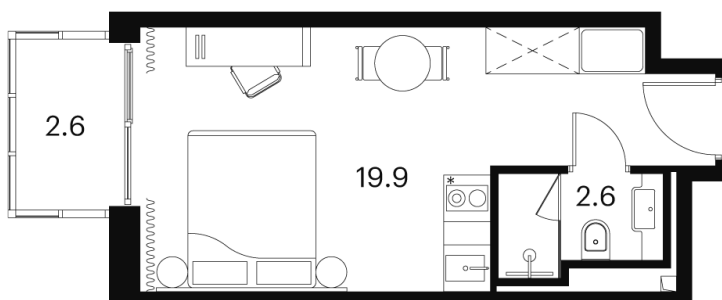

# 1 КОМНАТНАЯ 25.1 М<sup>2</sup>

~~12 073 803 руб.~~

9 055 352 руб.

-25.00%

Чистовая отделка

С балконом

Корпус	Корпус 4	Этаж	17
Секция	1		

18.10.2024, 05:18

# На этаже 17

1 комнатная 25.1 м<sup>2</sup>

Корпус 4  
План 8-15, 17-23 этажа

Сигнальный проезд

Ботанический сад

- Studio
- Deluxe
- Junior Suite

18.10.2024, 05:18

Не является публичной офертой, цена может быть скорректирована.  
Информация взята с сайта «akvilon-signal.ru»