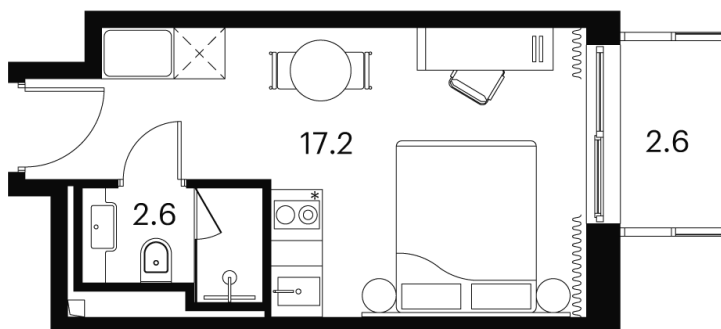

Номер: 1501

Отсканируйте QR-код и
смотрите на сайте akvilon-
signal.ru

1 КОМНАТНАЯ 22.4 м²

~~11 807 011 руб.~~

8 855 258 руб.

Скидка

Скидка

Чистовая отделка

На улицу

С балконом

Корпус

Корпус 4

Этаж

7

Секция

1