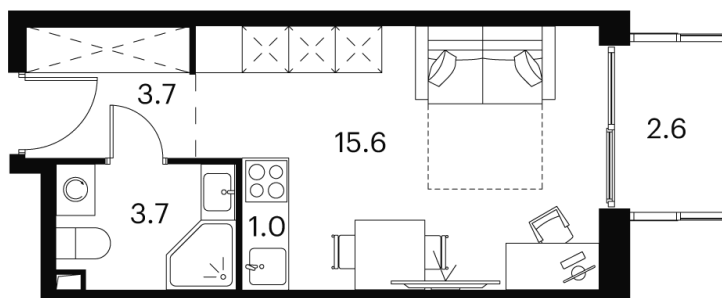

Номер: 441

студия 26.6 м²

Отсканируйте QR-код и
смотрите на сайте akvilon-
signal.ru

~~12 783 859 руб.~~

9 587 894 руб.

Скидка

White Box

Во двор

С балконом

Корпус	Корпус 1	Этаж	21
Секция	1		

22.11.2024, 06:09

Не является публичной офертой, цена может быть скорректирована.
Информация взята с сайта «akvilon-signal.ru»

На этаже 21

Студия 26.6 м²

Корпус 1
План 8-15, 17-23 этажа

22.11.2024, 06:09

Не является публичной офертой, цена может быть скорректирована.
Информация взята с сайта «akvilon-signal.ru»

На генплане Корпус 1

Студия 26.6 м²

22.11.2024, 06:09

Не является публичной офертой, цена может быть скорректирована.
Информация взята с сайта «akvilon-signal.ru»