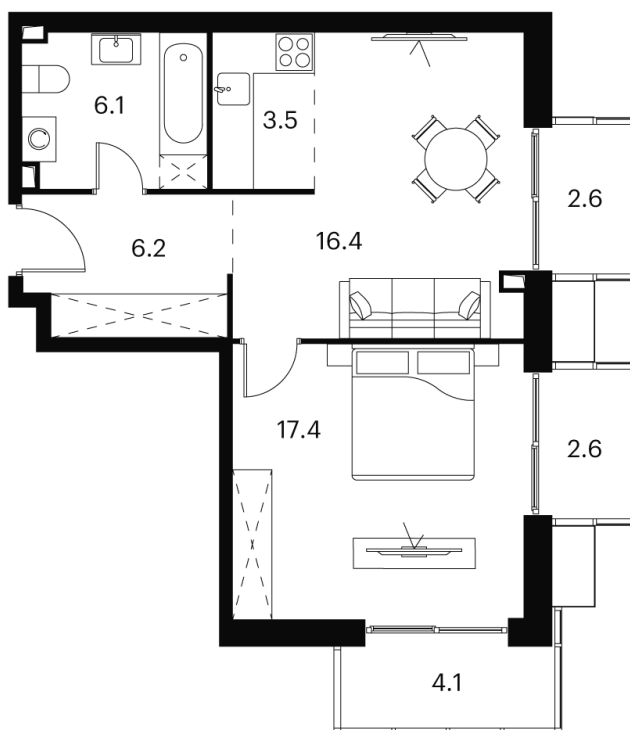

Номер: 296

Отсканируйте QR-код и
смотрите на сайте
akvilon-signal.ru

1 Комнатная 58.9 м²

~~20 502 484 руб.~~

15 376 863 руб.

-25%

White Box

На улицу

Корпус	Корпус 1	Этаж	14
Секция	1		

08.09.2024, 00:43

Не является публичной офертой, цена может быть скорректирована. Информация взята с сайта «akvilon-signal.ru»

На этаже 14

1 комнатная 58.9 м²

Корпус 1
План 8-15, 17-23 этажа

08.09.2024, 00:43

Не является публичной офертой, цена может быть скорректирована. Информация взята с сайта «akvilon-signal.ru»

На генплане Корпус 1

1 комнатная 58.9 м²

08.09.2024, 00:43

Не является публичной офертой, цена может быть скорректирована. Информация взята с сайта «akvilon-signal.ru»