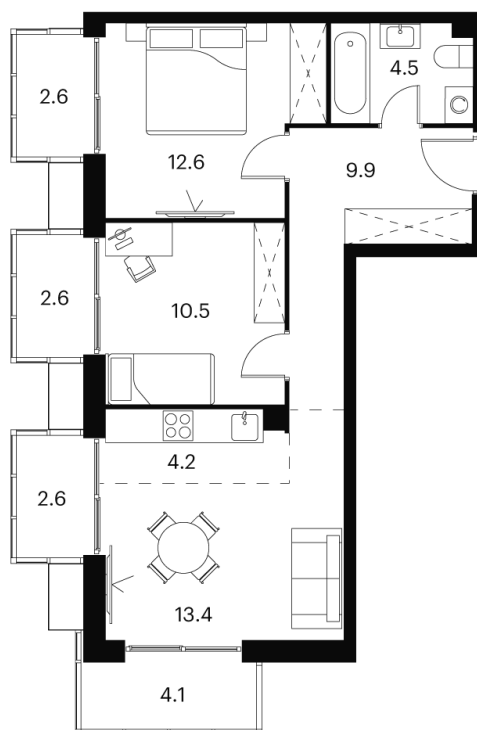

Номер: 466

2 комнатная 67 м²

Отсканируйте QR-код и
смотрите на сайте akvilon-
signal.ru

~~34 012 416 руб.~~

25 509 312 руб.

В ипотеку от 57 558 руб.

Скидка

White Box

На улицу

Корпус

Корпус 1

Этаж

22

Секция

1

30.05.2026 00:42 (Мск)

Не является публичной офертой, цена может быть скорректирована.
Информация взята с сайта «akvilon-signal.ru».

На этаже 22

2 комнатная 67 м²

Корпус 1
План 8-15, 17-23 этажа

30.05.2026 00:42 (Мск)

Не является публичной офертой, цена может быть скорректирована.
Информация взята с сайта «akvilon-signal.ru».

На генплане
Корпус 1

2 комнатная 67 м²

30.05.2026 00:42 (Мск)

Не является публичной офертой, цена может быть скорректирована.
Информация взята с сайта «akvilon-signal.ru».