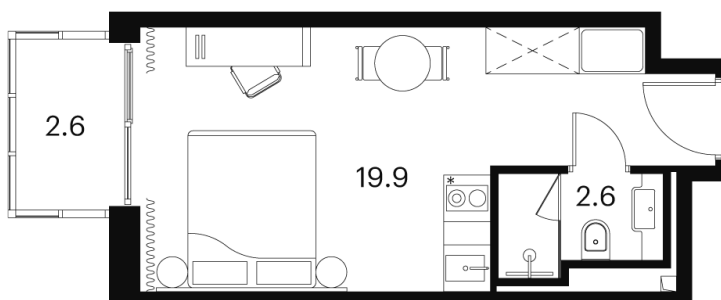

Номер: 1665

Отсканируйте QR-код и
смотрите на сайте akvilon-
signal.ru

1 КОМНАТНАЯ 25.1 М²

~~12 729 849 руб.~~

9 547 387 руб.

-25.00%

Чистовая отделка

С балконом

Корпус	Корпус 4	Этаж	21
Секция	1		

18.10.2024, 05:03

Не является публичной офертой, цена может быть скорректирована.
Информация взята с сайта «akvilon-signal.ru»

На этаже 21

1 комнатная 25.1 м²

Корпус 4
План 8-15, 17-23 этажа

- Studio
- Deluxe
- Junior Suite

18.10.2024, 05:03

Не является публичной офертой, цена может быть скорректирована.
Информация взята с сайта «akvilon-signal.ru»

На генплане Корпус 4

1 комнатная 25.1 м²

18.10.2024, 05:03