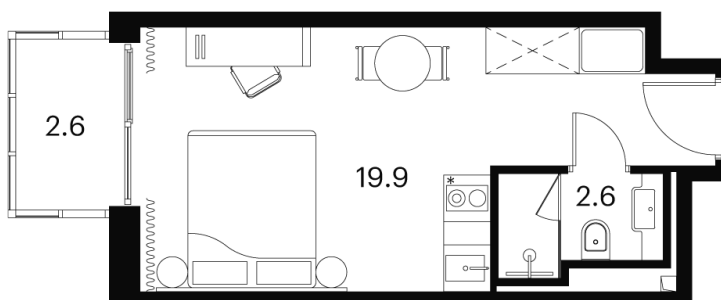

## 10 140 224 руб.

Чистовая отделка

Во двор

С балконом

Корпус	Корпус 4	Этаж	21
Секция	1		

22.11.2024, 18:53

Не является публичной офертой, цена может быть скорректирована.  
Информация взята с сайта «akvilon-signal.ru»

# На этаже 21

1 комнатная 25.1 м<sup>2</sup>

Корпус 4  
План 8-15, 17-23 этажа

Сигнальный проезд

Ботанический сад

- Studio
- Deluxe
- Junior Suite

22.11.2024, 18:53

Не является публичной офертой, цена может быть скорректирована.  
Информация взята с сайта «akvilon-signal.ru»