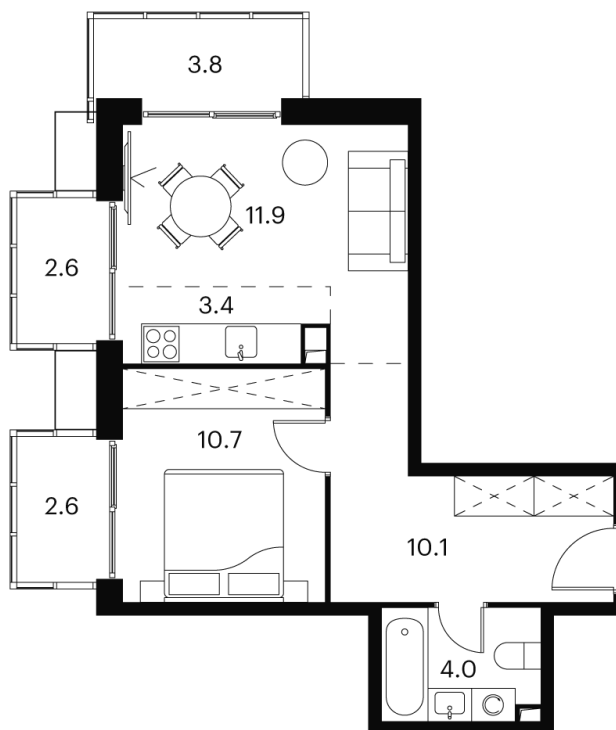

Номер: 660

Отсканируйте QR-код и
смотрите на сайте akvilon-
signal.ru

1 Комнатная 49.4 м²

~~18 659 829 руб.~~

13 994 872 руб.

Скидка

Скидка

White Box

Во двор

На улицу

Корпус

Корпус 2

Этаж

8

Секция

1