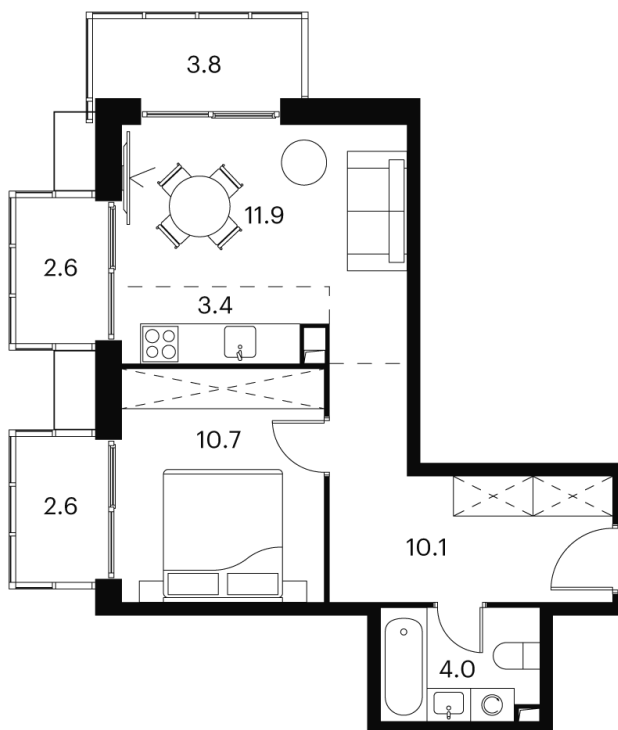

Номер: 660

Отсканируйте QR-код и
смотрите на сайте akvilon-
signal.ru

1 Комнатная 49.4 м²

12 820 219 руб.

White Box

Во двор

На улицу

Корпус

Корпус 2

Этаж

8

Секция

1

23.11.2024, 12:52

Не является публичной офертой, цена может быть скорректирована.
Информация взята с сайта «akvilon-signal.ru»

На этаже 8

1 комнатная 49.4 м²

Корпус 2
План 8-15, 17-23 этажа

- XS
- 1K
- S
- M

23.11.2024, 12:52

Не является публичной офертой, цена может быть скорректирована.
Информация взята с сайта «akvilon-signal.ru»

На генплане Корпус 2