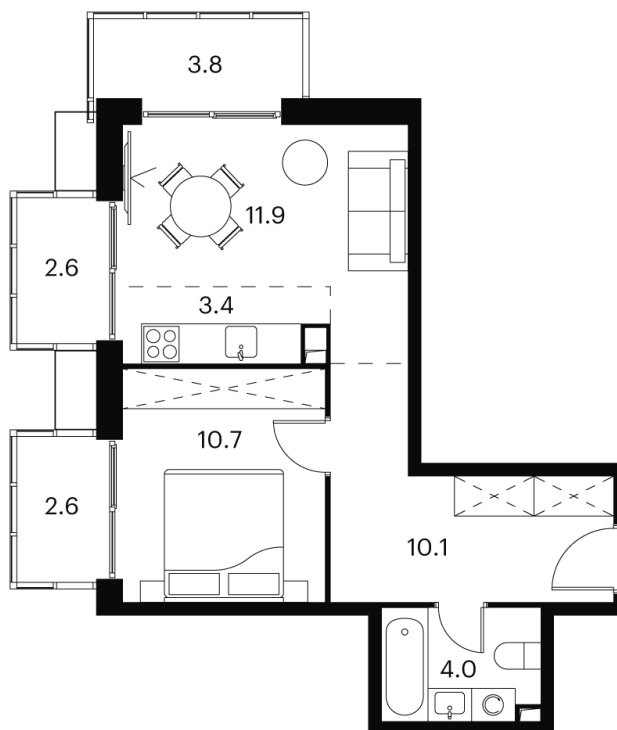

Номер: 660

Отсканируйте QR-код и
смотрите на сайте akvilon-
signal.ru

1 КОМНАТНАЯ 49.4 м²

~~21 658 212 руб.~~

14 294 420 руб.

В ипотеку от **62 823 руб.**

White Box

Во двор и на улицу

Корпус

Корпус 2

Этаж

8

Секция

1

24.04.2026 03:43 (Мск)

Не является публичной офертой, цена может быть скорректирована.
Информация взята с сайта «akvilon-signal.ru»

На этаже 8

1 комнатная 49.4 м²

Корпус 2
План 8-15, 17-23 этажа

- XS
- 1K
- S
- M

24.04.2026 03:43 (Мск)

Не является публичной офертой, цена может быть скорректирована.
Информация взята с сайта «akvilon-signal.ru»

На генплане
Корпус 2

1 комнатная 49.4 м²

24.04.2026 03:43 (Мск)

Не является публичной офертой, цена может быть скорректирована.
Информация взята с сайта «akvilon-signal.ru»