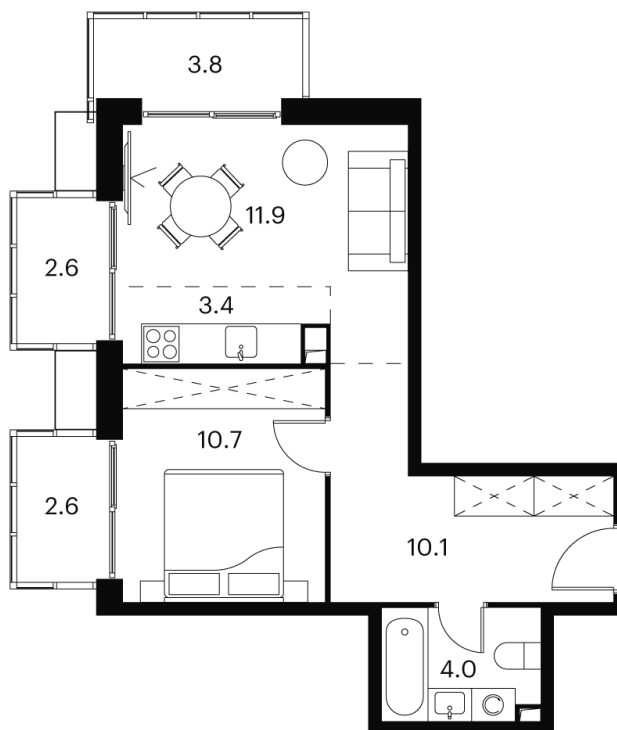

Номер: 660

Отсканируйте QR-код и
смотрите на сайте
akvilon-signal.ru

1 КОМНАТНАЯ 49.4 м²

~~16 279 643 руб.~~

12 209 732 руб.

-25.00%

White Box

Корпус	Корпус 2	Этаж	8
Секция	1		

16.09.2024, 18:49

Не является публичной офертой, цена может быть скорректирована. Информация взята с сайта «akvilon-signal.ru»

На этаже 8

1 комнатная 49.4 м²

Корпус 2
План 8-15, 17-23 этажа

- XS
- 1K
- S
- M

16.09.2024, 18:49

Не является публичной офертой, цена может быть скорректирована. Информация взята с сайта «akvilon-signal.ru»

На генплане Корпус 2

1 комнатная 49.4 м²

16.09.2024, 18:49

Не является публичной офертой, цена может быть скорректирована. Информация взята с сайта «akvilon-signal.ru»