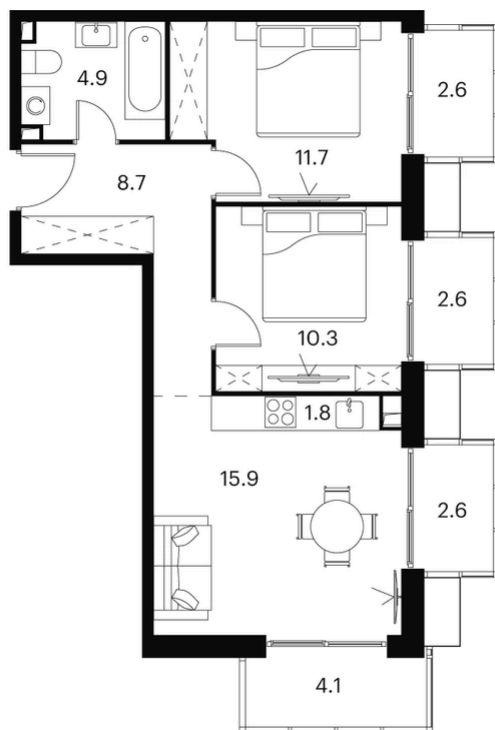

«апартамент-комплекс аквилон signal (аквилон сигнал)»

Номер 885

апартаменты 2-комнатные 65,2 м²

Скидка

White Box

Вид на улицу

Корпус	Корпус 2	Секция	1
Этаж	20		

~~26 770 007 руб~~

20 077 505 руб

Отсканируйте QR-код и смотрите на сайте
akvilon-signal.ru

на этаже 20

Апартаменты 2-комнатные 65,2 м²

Корпус 2
План 8-15, 17-23 этажа

генплан, корпус 2