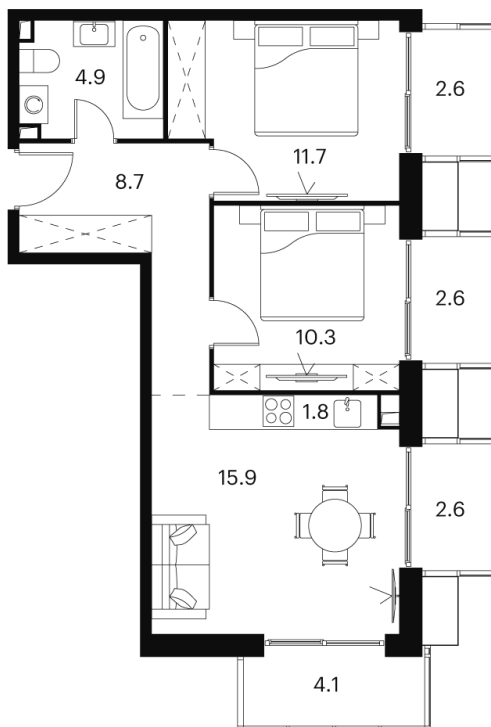

Номер: 885

Отсканируйте QR-код и
смотрите на сайте akvilon-
signal.ru

2 комнатная 65.2 м²

~~25 495 244 руб.~~

19 121 433 руб.

-25.00%

White Box

Корпус	Корпус 2	Этаж	20
Секция	1		

18.10.2024, 06:52

Не является публичной офертой, цена может быть скорректирована.
Информация взята с сайта «akvilon-signal.ru»

На этаже 20

2 комнатная 65.2 м²

Корпус 2
План 8-15, 17-23 этажа

- XS
- 1K
- S
- M

18.10.2024, 06:52

Не является публичной офертой, цена может быть скорректирована.
Информация взята с сайта «akvilon-signal.ru»

На генплане Корпус 2

2 комнатная 65.2 м²

18.10.2024, 06:52

Не является публичной офертой, цена может быть скорректирована.
Информация взята с сайта «akvilon-signal.ru»