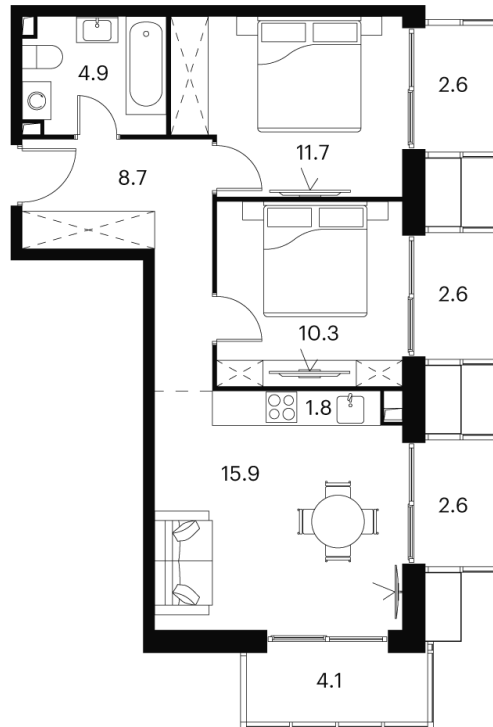

Номер: 885

2 комнатная 65.2 м²

Отсканируйте QR-код и
смотрите на сайте
akvilon-signal.ru

~~27 661 367 руб.~~

20 746 025 руб.

В ипотеку от **46 810 руб.**

Скидка

White Box

На улицу

Европланировка

| | | | |
|--------|----------|------|----|
| Корпус | Корпус 2 | Этаж | 20 |
| Секция | 1 | | |

05.07.2026 01:49 (Мск)

Не является публичной офертой, цена может быть скорректирована.
Информация взята с сайта «akvilon-signal.ru».

На этаже 20

2 комнатная 65.2 м²

Корпус 2
План 8-15, 17-23 этажа

- XS
- 1K
- S
- M

05.07.2026 01:49 (Мск)

Не является публичной офертой, цена может быть скорректирована.
Информация взята с сайта «akvilon-signal.ru».

На генплане
Корпус 2

2 комнатная 65.2 м²

05.07.2026 01:49 (Мск)

Не является публичной офертой, цена может быть скорректирована.
Информация взята с сайта «akvilon-signal.ru».