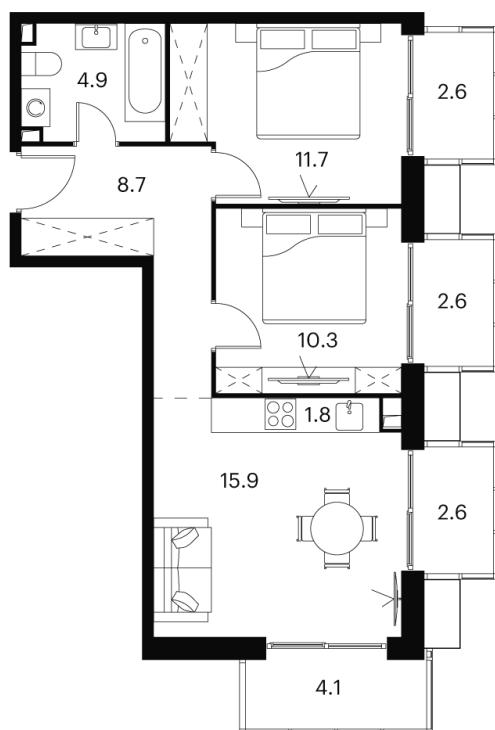

Номер: 885

Отсканируйте QR-код и
смотрите на сайте akvilon-
signal.ru

2 комнатная 65.2 м²

~~32 856 975 руб.~~

24 642 731 руб.

В ипотеку от 108 303 руб.

Скидка

White Box

На улицу

Корпус	Корпус 2	Этаж	20
Секция	1		

24.04.2026 07:32 (Мск)

Не является публичной офертой, цена может быть скорректирована.
Информация взята с сайта «akvilon-signal.ru»

На этаже 20

2 комнатная 65.2 м²

Корпус 2
План 8-15, 17-23 этажа

- XS
- 1K
- S
- M

24.04.2026 07:32 (Мск)

Не является публичной офертой, цена может быть скорректирована.
Информация взята с сайта «akvilon-signal.ru»

На генплане
Корпус 2

2 комнатная 65.2 м²