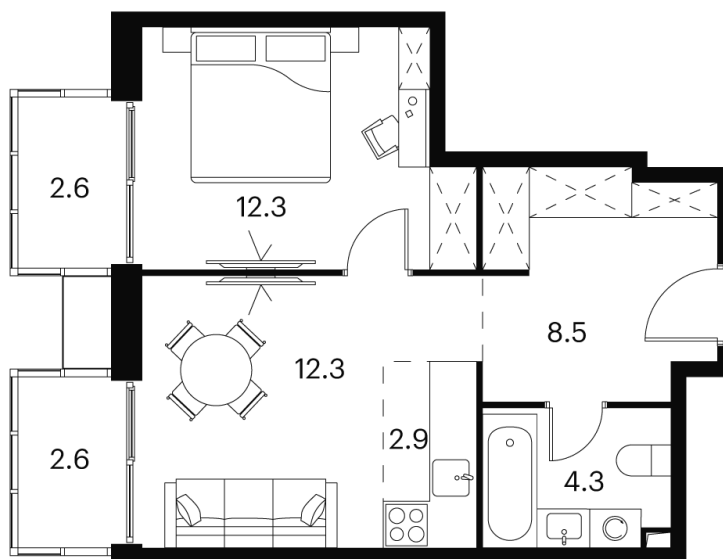

Номер: 803

Отсканируйте QR-код и
смотрите на сайте akvilon-
signal.ru

1 КОМНАТНАЯ 45.5 м²

~~23 139 125 руб.~~

17 354 344 руб.

В ипотеку от 76 272 руб.

Скидка

White Box

Во двор

Корпус

Корпус 2

Этаж

16

Секция

1

30.05.2026 00:40 (Мск)

Не является публичной офертой, цена может быть скорректирована.
Информация взята с сайта «akvilon-signal.ru».

На этаже 16

1 комнатная 45.5 м²

Корпус 2
План 16 этажа

- XS
- 1K
- S
- M

30.05.2026 00:40 (Мск)