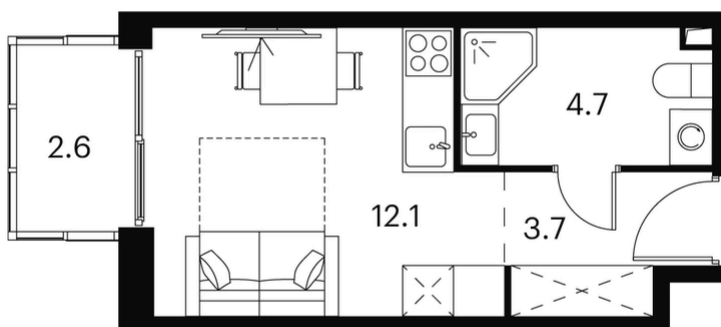

«апартамент-комплекс аквилон signal (аквилон сигнал)»

Номер 405

студия 24,1 м²

Скидка

White Box

Вид на улицу

С балконом

Корпус	Корпус 1	Секция	1
Этаж	19		

~~12 045 565 руб~~

9 034 174 руб

Отсканируйте QR-код и смотрите на сайте
akvilon-signal.ru

на этаже 19

студия 24,1 м²

генплан, корпус 1