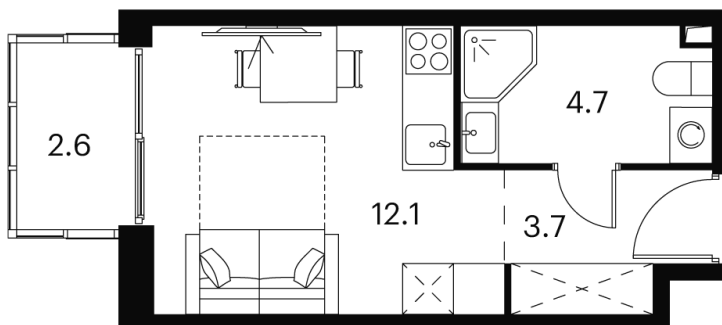

Номер: 405

студия 24.1 м²

Отсканируйте QR-код и
смотрите на сайте
akvilon-signal.ru

~~11 392 392 руб.~~

8 544 294 руб.

-25%

White Box

На улицу

С балконом

Корпус	Корпус 1	Этаж	19
Секция	1		

08.09.2024, 02:18

Не является публичной офертой, цена может быть скорректирована. Информация взята с сайта «akvilon-signal.ru»

На этаже 19

Студия 24.1 м²

Корпус 1
План 8-15, 17-23 этажа

08.09.2024, 02:18

Не является публичной офертой, цена может быть скорректирована. Информация взята с сайта «akvilon-signal.ru»

На генплане Корпус 1

Студия 24.1 м²

08.09.2024, 02:18

Не является публичной офертой, цена может быть скорректирована. Информация взята с сайта «akvilon-signal.ru»