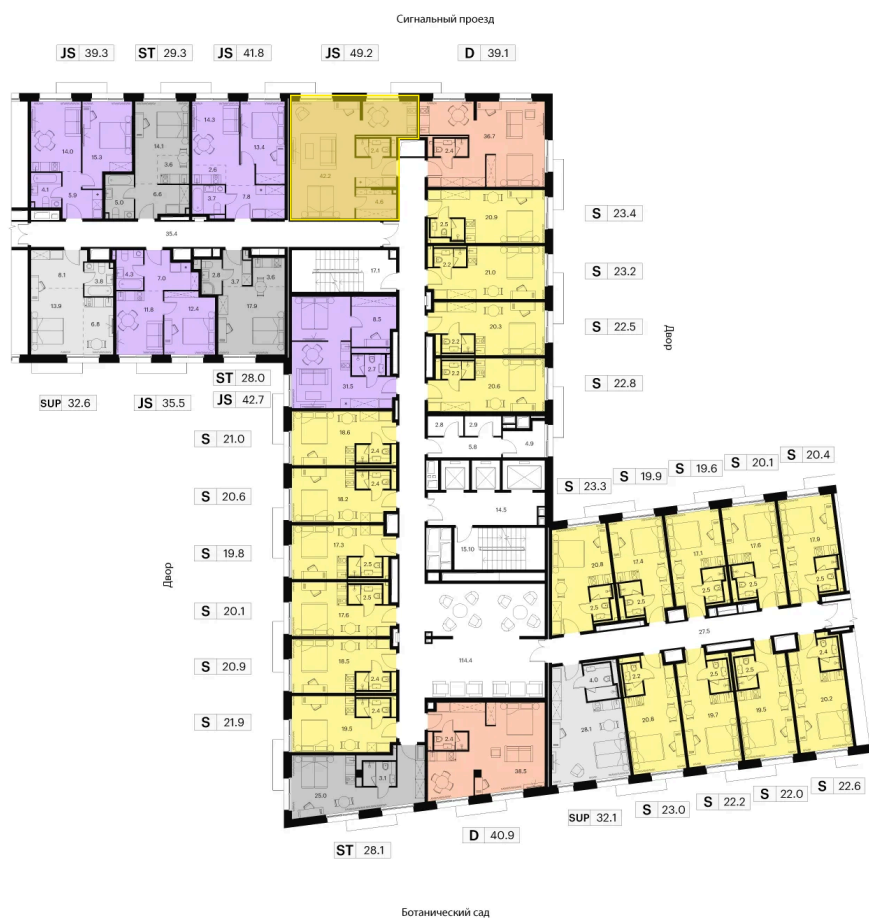

Номер: 967

Отсканируйте QR-код и
смотрите на сайте akvilon-
signal.ru

2 КОМНАТНАЯ 49.2 м²

~~21 758 156 руб.~~

16 318 617 руб.

Скидка

Скидка

Чистовая отделка

г Москва, Сигнальный проезд, д 12

05.02.2025 11:41 (Мск)

Не является публичной офертой, цена может быть скорректирована.
Информация взята с сайта «akvilon-signal.ru»

На этаже 2

2 комнатная 49.2 м²

Корпус 3
План 2-5 этажа

На генплане Корпус 3

2 комнатная 49.2 м²

Адрес офиса продаж
г Москва, Сигнальный проезд, д 12

05.02.2025 11:41 (Мск)

Не является публичной офертой, цена может быть скорректирована.
Информация взята с сайта «akvilon-signal.ru»