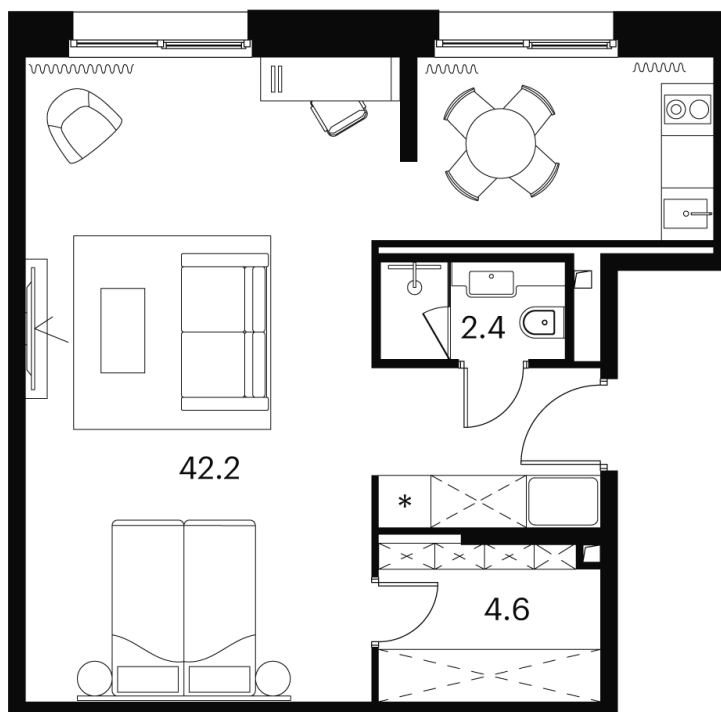

Номер: 967

Отсканируйте QR-код и
смотрите на сайте akvilon-
signal.ru

2 КОМНАТНАЯ 49.2 м²

~~21 758 156 руб.~~

16 318 617 руб.

Скидка

Скидка

Чистовая отделка

г Москва, Сигнальный проезд, д 12

05.02.2025 11:41 (Мск)

Не является публичной офертой, цена может быть скорректирована.
Информация взята с сайта «akvilon-signal.ru»

На этаже 2

2 комнатная 49.2 м²

Корпус 3
План 2-5 этажа