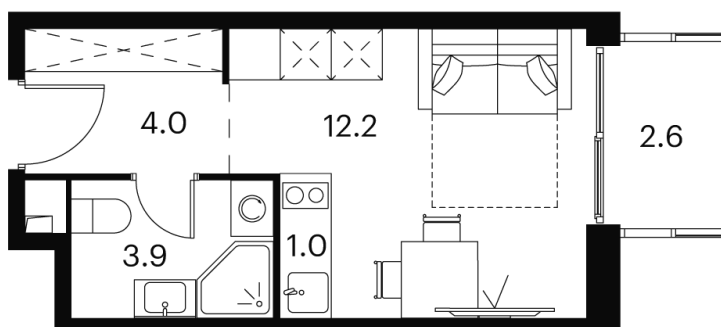

## студия 23.7 м<sup>2</sup>

Отсканируйте QR-код и  
смотрите на сайте akvilon-  
signal.ru

~~14 985 952 руб.~~

**11 239 464 руб.**

В ипотеку от 49 397 руб.

Скидка

White Box

Во двор

С балконом

Корпус

Корпус 2

Этаж

22

Секция

1

18.04.2026 01:12 (Мск)