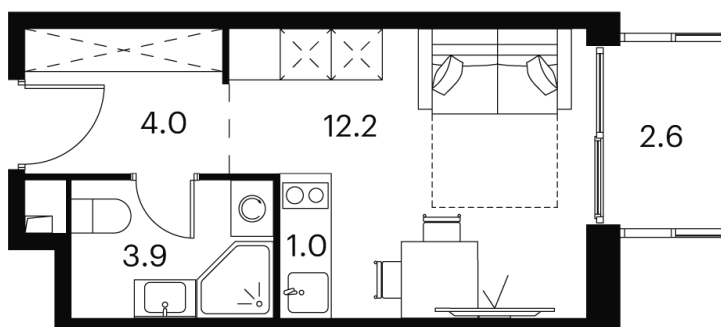

Номер: 917

студия 23.7 м²

Отсканируйте QR-код и
смотрите на сайте akvilon-
signal.ru

~~15 080 752 руб.~~

10 179 508 руб.

В ипотеку от 44 739 руб.

White Box

Во двор

С балконом

Корпус

Корпус 2

Этаж

22

Секция

1

12.06.2026 20:04 (Мск)

Не является публичной офертой, цена может быть скорректирована.
Информация взята с сайта «akvilon-signal.ru».

На этаже 22

Студия 23.7 м²

Корпус 2
План 8-15, 17-23 этажа

- XS
- 1K
- S
- M

12.06.2026 20:04 (Мск)