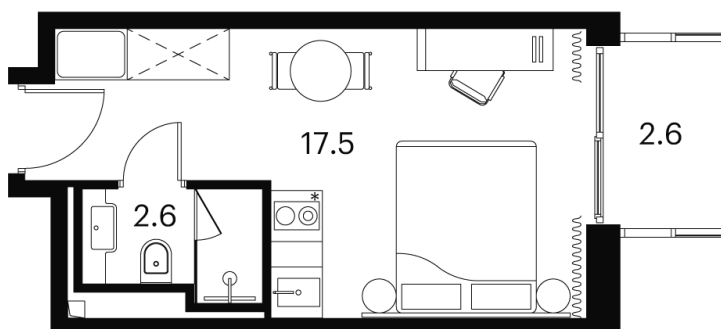

# 1 Комнатная 22.7 м<sup>2</sup>

~~17 580 151 руб.~~

**13 185 113 руб.**

В ипотеку от 57 948 руб.

Скидка

Чистовая отделка

На улицу

С балконом

На этаже 20

1 комнатная 22.7 м<sup>2</sup>

Корпус 4  
План 8-15, 17-23 этажа

- Studio
- Deluxe
- Junior Suite

08.04.2026 14:44 (Мск)

Не является публичной офертой, цена может быть скорректирована.  
Информация взята с сайта «akvilon-signal.ru»