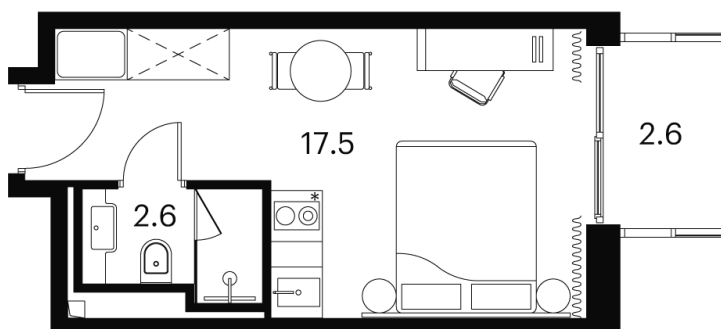

На улицу

Корпус

Корпус 4

Этаж

20

Секция

1

07.07.2026 19:49 (Мск)

Не является публичной офертой, цена может быть скорректирована.
Информация взята с сайта «akvilon-signal.ru».

На этаже 20

1 комнатная 22.7 м²

Корпус 4
План 8-15, 17-23 этажа

- Studio
- Deluxe
- Junior Suite