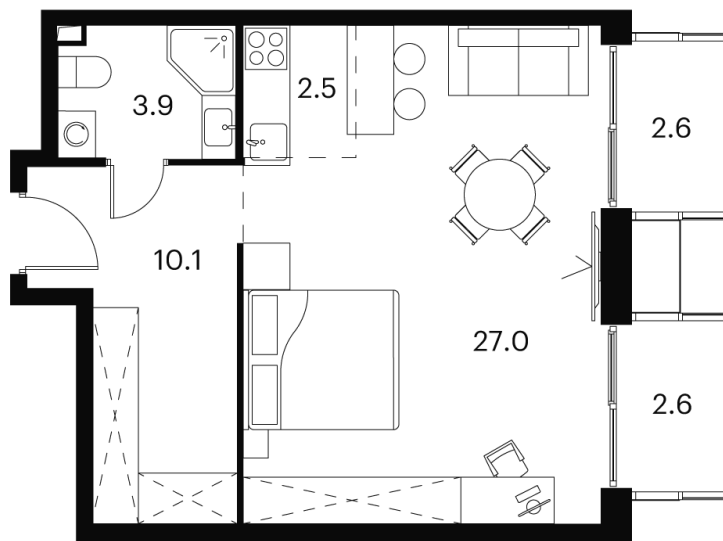

Номер: 358

Отсканируйте QR-код и
смотрите на сайте akvilon-
signal.ru

студия 48.7 м²

~~21 745 379 руб.~~

16 309 034 руб.

В ипотеку от 71 677 руб.

Скидка

White Box

Во двор

Корпус

Корпус 1

Этаж

17

Секция

1

29.05.2026 23:02 (Мск)

Не является публичной офертой, цена может быть скорректирована.
Информация взята с сайта «akvilon-signal.ru».

На этаже 17

Студия 48.7 м²

Корпус 1
План 8-15, 17-23 этажа

29.05.2026 23:02 (Мск)

Не является публичной офертой, цена может быть скорректирована.
Информация взята с сайта «akvilon-signal.ru».

На генплане
Корпус 1

Студия 48.7 м²

29.05.2026 23:02 (Мск)

Не является публичной офертой, цена может быть скорректирована.
Информация взята с сайта «akvilon-signal.ru».