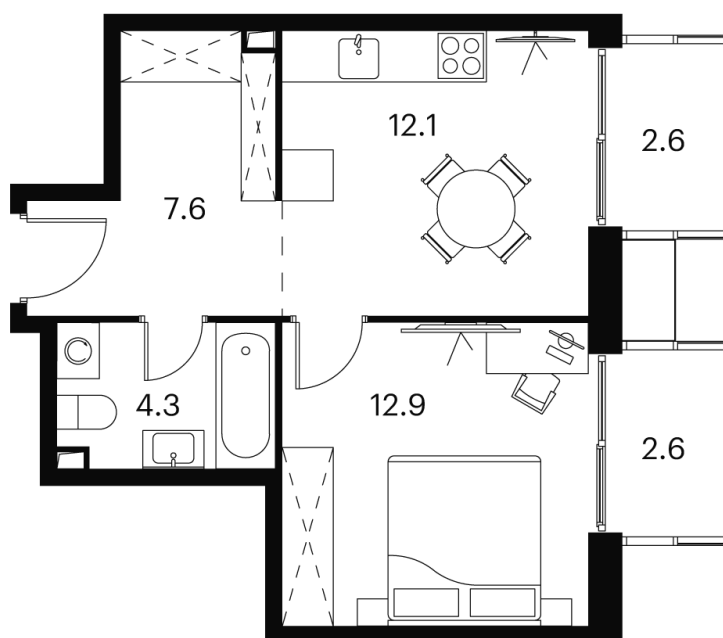

Номер: 774

Отсканируйте QR-код и
смотрите на сайте akvilon-
signal.ru

1 КОМНАТНАЯ 42.1 М²

~~17 173 364 руб.~~

12 880 023 руб.

Скидка

Скидка

White Box

г Москва, Сигнальный проезд, д 12

05.02.2025 09:47 (Мск)

Не является публичной офертой, цена может быть скорректирована.
Информация взята с сайта «akvilon-signal.ru»

На этаже 14

1 комнатная 42.1 м²

Корпус 2
План 8-15, 17-23 этажа