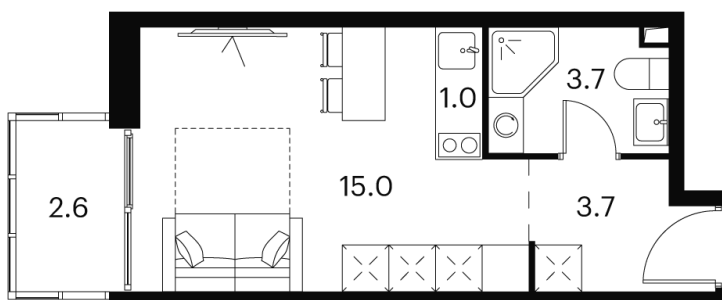

Номер: 781

студия 26 м²

Отсканируйте QR-код и
смотрите на сайте akvilon-
signal.ru

~~11 982 256 руб.~~

8 986 692 руб.

Скидка

White Box

Во двор

С балконом

Корпус

Корпус 2

Этаж

15

Секция

1

22.12.2024, 06:19

Не является публичной офертой, цена может быть скорректирована.
Информация взята с сайта «akvilon-signal.ru»

На этаже 15

Студия 26 м²

Корпус 2
План 8-15, 17-23 этажа

- XS
- 1K
- S
- M

22.12.2024, 06:19

Не является публичной офертой, цена может быть скорректирована.
Информация взята с сайта «akvilon-signal.ru»