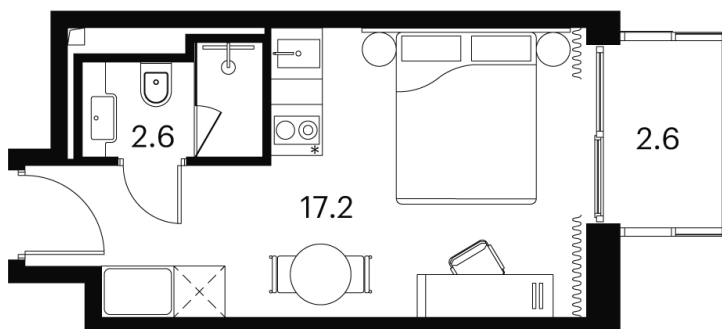

# 1 КОМНАТНАЯ 22.4 м<sup>2</sup>

~~10 449 063 руб.~~

**7 836 797 руб.**

-25%

Чистовая отделка

С балконом

Корпус

Корпус 4

# На этаже 6

1 комнатная 22.4 м<sup>2</sup>

Корпус 4  
План 6 этажа

Сигнальный проезд

Двор

Ботанический сад

- Studio
- Superior
- Deluxe
- Junior Suite

08.09.2024, 02:53