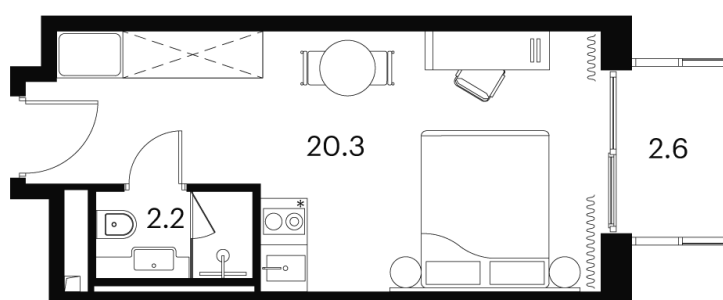

Номер: 1375

Отсканируйте QR-код и
смотрите на сайте akvilon-
signal.ru

1 КОМНАТНАЯ 25.1 М²

~~17 895 789 руб.~~

13 421 842 руб.

В ипотеку от **58 988 руб.**

Скидка

Чистовая отделка

Во двор

С балконом

Корпус

Корпус 3

Этаж

22

Секция

1

30.05.2026 00:35 (Мск)

Не является публичной офертой, цена может быть скорректирована.
Информация взята с сайта «akvilon-signal.ru».