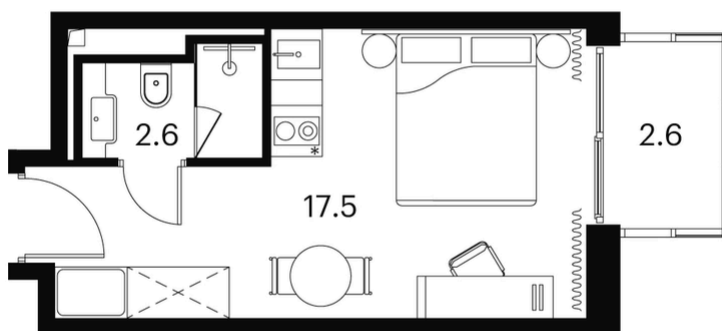

«апартамент-комплекс аквилон signal (аквилон сигнал)»

адрес

г Москва, Сигнальный
проезд, д 12

© Яндекс [Условия использования](#) Яндекс

Номер 1575

квартира 1-комнатная **22,7 м²**

Скидка

Чистовая отделка

Вид на улицу

С балконом

Корпус

Корпус 4

Секция

1

Этаж

13

~~12 465 928 руб~~

9 349 446 руб

Отсканируйте QR-код и смотрите на сайте
akvilon-signal.ru

на этаже 13

Квартира 1-комнатная 22,7 м²

Корпус 4
План 8-15, 17-23 этажа

■ Studio
■ Deluxe
■ Junior Suite

генплан, корпус 4