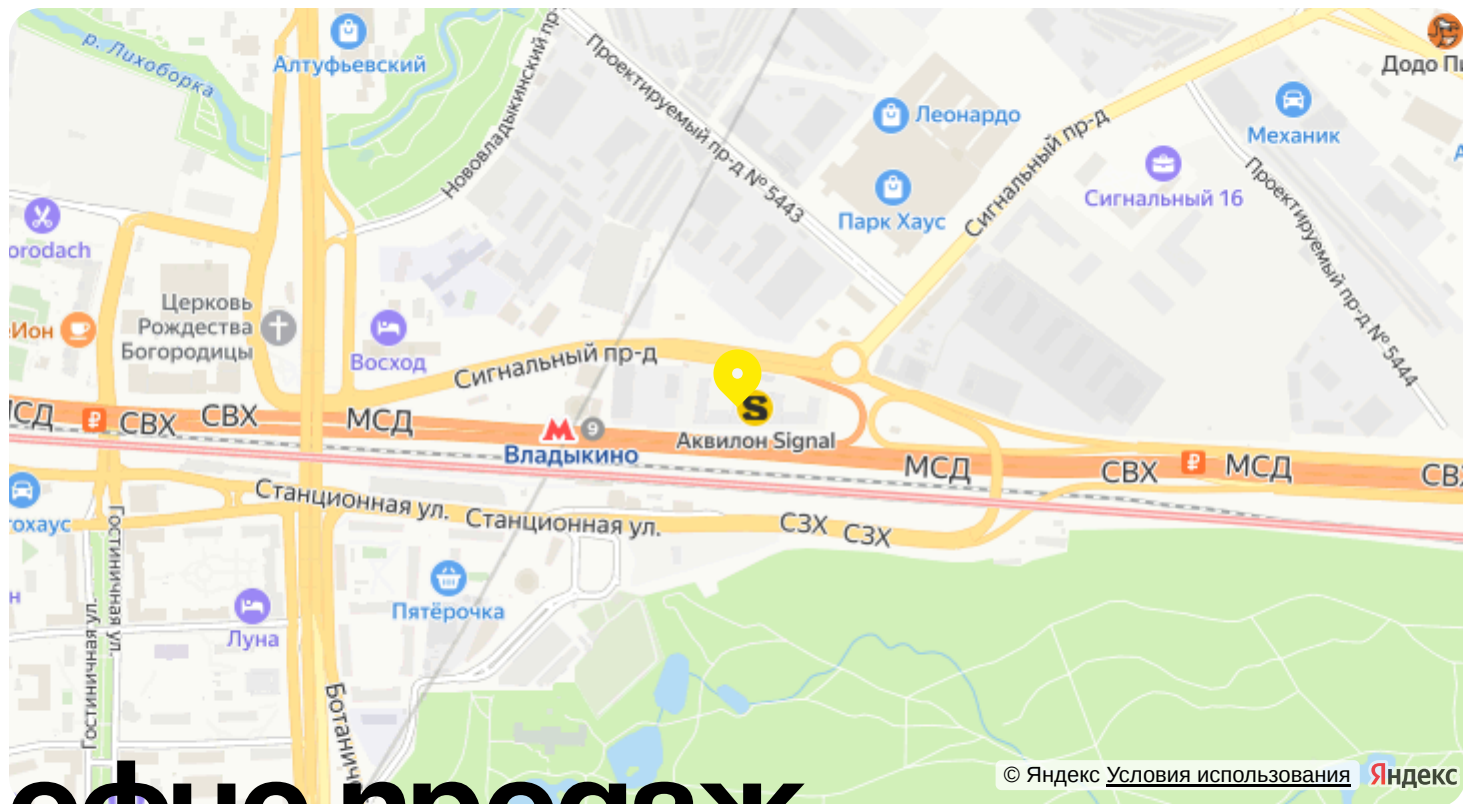

офис продаж

Адрес

г Москва, Сигнальный проезд, д 12

Контакты

+7 495 308-42-92

Проложить маршрут

Постройте оптимальный маршрут на Яндекс Картах с указанием расстояния и времени в пути