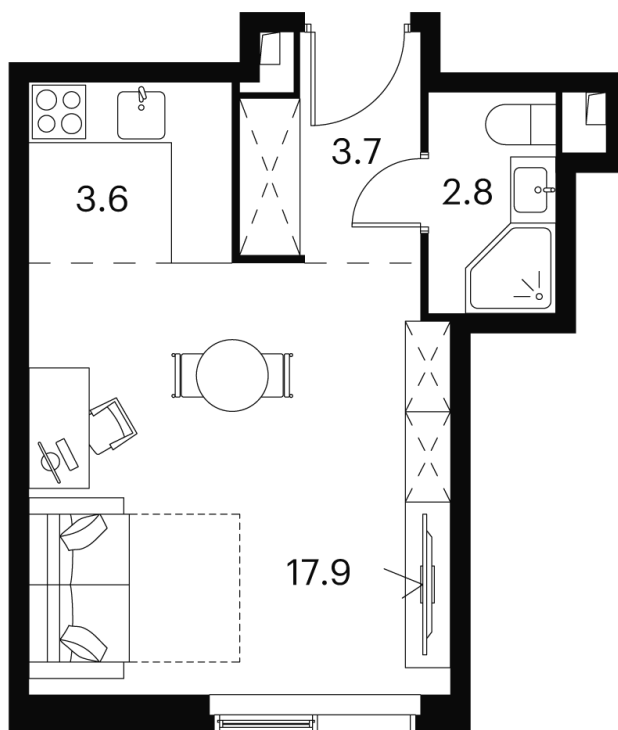

Номер: 600

# студия 28 м<sup>2</sup>

Отсканируйте QR-код и  
смотрите на сайте  
akvilon-signal.ru

~~10 225 264 руб.~~

**7 668 948 руб.**

-25%

White Box

Корпус

Корпус 2

# На этаже 5

Студия 28 м<sup>2</sup>

Корпус 2  
План 5 этажа

- XS
- 1K
- S
- M

08.09.2024, 01:09

Не является публичной офертой, цена может быть скорректирована. Информация взята с сайта «akvilon-signal.ru»